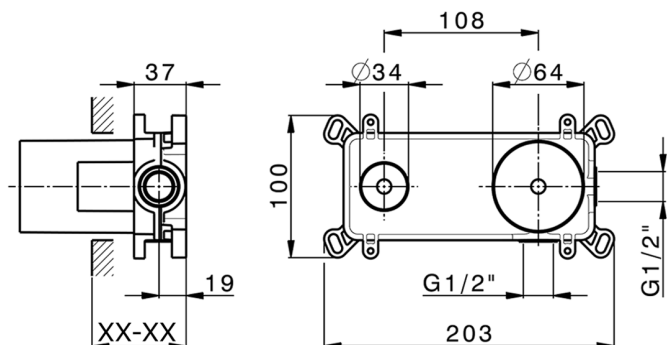

## Parte esterna monocomando lavabo a parete DADO\_DC005510

MODELLO **DC005510**

Parte esterna monocomando lavabo a parete, senza parte incasso, inserto bocca disponibile in finitura cromo o fumé, bocca L. 155 mm, per art. Easy-Box ZB002450 e art. ZB025510

## Parte incasso monocomando lavabo a parete Easy-Box INCASSO\_ZB002450

MODELLO **ZB002450**

Parte incasso monocomando lavabo a parete Easy-Box, con scatola di protezione, senza parte esterna

FINITURE DISPONIBILI

CARATTERISTICHE

Incasso **1**  
 Ricambio Cartuccia **ZZ95409000**  
**Cartuccia Monocomando 35 mm**

Piastra/Plate/Plaque/Platte/Placa

2-3mm: XX 56-76

10mm: XX 48-68