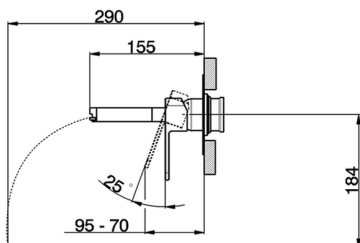

FINITURE DISPONIBILI

- **21** 21 Cromo
- **2F** 2F Nichel Spazzolato
- **6U** 6U Cromo/Fumè