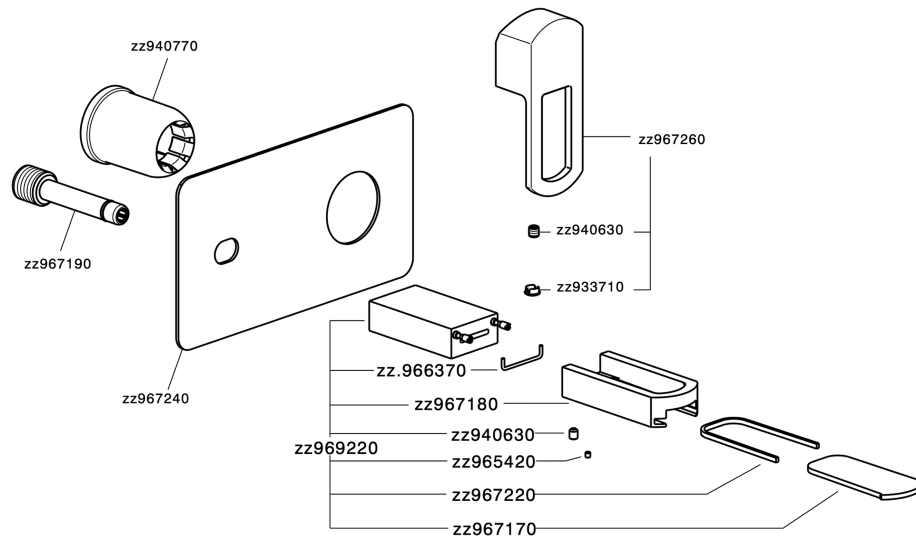

## Parte esterna monocomando lavabo a parete DADO\_DC005510

MODELLO **DC005510**

Parte esterna monocomando lavabo a parete, senza parte incasso, inserto bocca disponibile in finitura cromo o fumé, bocca L. 155 mm, per art. Easy-Box ZB002450 e art. ZB025510

### CARATTERISTICHE

Installazione **Incasso**  
 Parti Incasso necessarie **ZB002450**

## Parte esterna monocomando lavabo a parete DADO\_DC005510

DC005510

<http://huberitalia.com/parte-esterna-monocomando-lavabo-a-parete-dado-dc005510>

## Parte incasso monocomando lavabo a parete Easy-Box INCASSO\_ZB002450

MODELLO **ZB002450**

Parte incasso monocomando lavabo a parete Easy-Box, con scatola di protezione, senza parte esterna

FINITURE DISPONIBILI