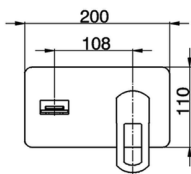

FINITURE DISPONIBILI

- **21** 21 Cromo
- **2F** 2F Nichel Spazzolato
- **6U** 6U Cromo/Fumè