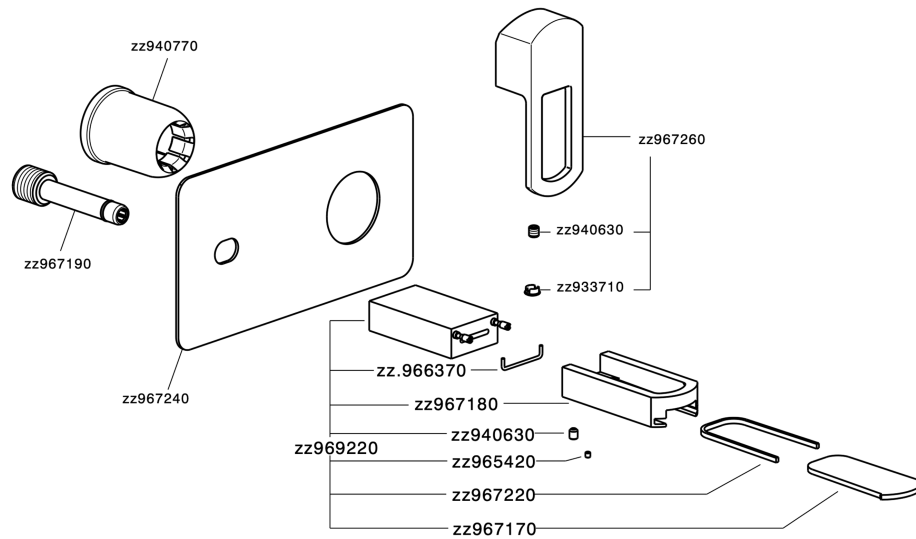

## Parte esterna monocomando lavabo a parete DADO\_DC005510

DC005510

<http://huberitalia.com/parte-esterna-monocomando-lavabo-a-parete-dado-dc005510>

Parte incasso monocomando lavabo a parete Easy-Box INCASSO\_ZB002450

ZB002450

<http://huberitalia.com/parte-incasso-monocomando-lavabo-a-parete-easy-box-incasso-zb002450>

2024-11-13