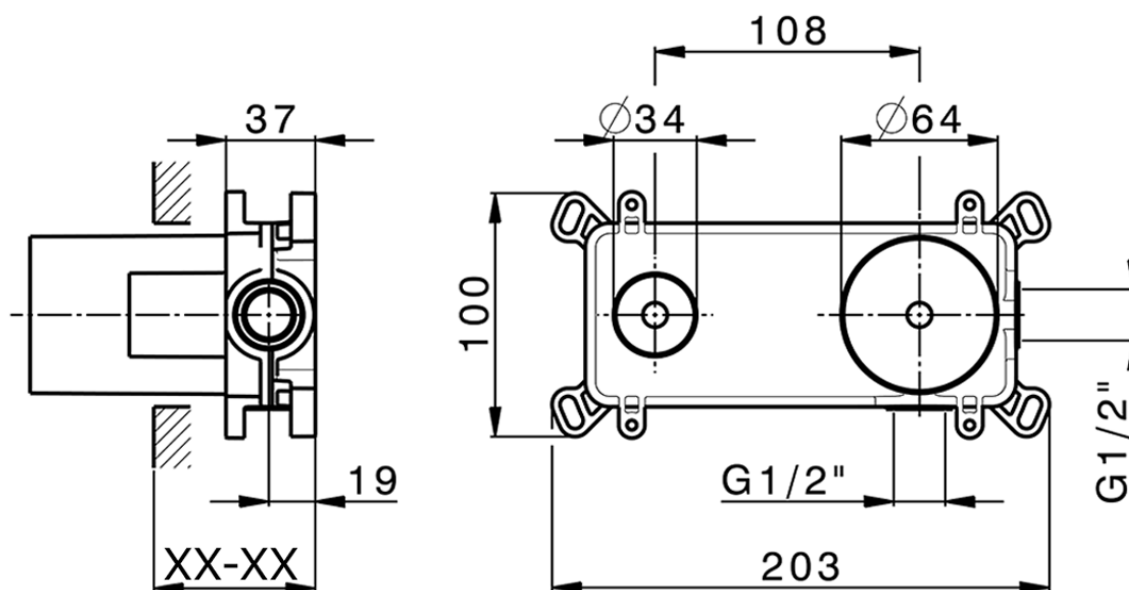

Parte esterna monocomando lavabo a parete DADO_DC005510

DC005510

<http://huberitalia.com/parte-esterna-monocomando-lavabo-a-parete-dado-dc005510>

Piastra/Plate/Plaque/Platte/Placa

2-3mm: XX 56-76

10mm: XX 48-68