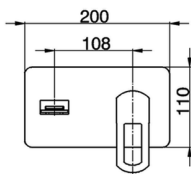

Parte esterna monocomando lavabo a parete DADO_DC005510

MODELLO **DC005510**

Parte esterna monocomando lavabo a parete, senza parte incasso, inserto bocca disponibile in finitura cromo o fumé, bocca L. 155 mm, per art. Easy-Box ZB002450 e art. ZB025510

FINITURE DISPONIBILI

-  **21** 21 Cromo
-  **2F** 2F Nichel Spazzolato
-  **6U** 6U Cromo/Fumè

CARATTERISTICHE

Installazione **Incasso**
Parti Incasso necessarie **ZB002450**

Parte esterna monocomando lavabo a parete DADO_DC005510

DC005510

<http://huberitalia.com/parte-esterna-monocomando-lavabo-a-parete-dado-dc005510>

Parte incasso monocomando lavabo a parete Easy-Box INCASSO_ZB002450

MODELLO **ZB002450**

Parte incasso monocomando lavabo a parete Easy-Box, con scatola di protezione, senza parte esterna

FINITURE DISPONIBILI

CARATTERISTICHE

Incasso **1**
 Ricambio Cartuccia **ZZ95409000**
Cartuccia Monocomando 35 mm

Piastra/Plate/Plaque/Platte/Placa

2-3mm: XX 56-76

10mm: XX 48-68

EcoStop

Con il Dispositivo EcoStop l'apertura dell'acqua avviene con un punto duro al 50% circa della portata. Un fermo a metà apertura, da vincere con una leggera forza solo e soltanto quando ci sia una reale necessità di richiesta d'acqua alla massima portata. Ciò permette di consumare fino al 50% in meno di acqua.