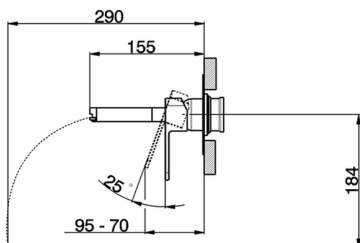

Parte esterna monocomando lavabo a parete DADO_DC005510

MODELLO **DC005510**

Parte esterna monocomando lavabo a parete, senza parte incasso, inserto bocca disponibile in finitura cromo o fumé, bocca L. 155 mm, per art. Easy-Box ZB002450 e art. ZB025510

FINITURE DISPONIBILI

-  **21** 21 Cromo
-  **2F** 2F Nichel Spazzolato
-  **6U** 6U Cromo/Fumè

CARATTERISTICHE

Installazione **Incasso**
Parti Incasso necessarie **ZB002450**

Parte esterna monocomando lavabo a parete DADO_DC005510

DC005510

<http://huberitalia.com/parte-esterna-monocomando-lavabo-a-parete-dado-dc005510>

Parte incasso monocomando lavabo a parete Easy-Box INCASSO_ZB002450

MODELLO **ZB002450**

Parte incasso monocomando lavabo a parete Easy-Box, con scatola di protezione, senza parte esterna

FINITURE DISPONIBILI

CARATTERISTICHE

Incasso **1**
 Ricambio Cartuccia **ZZ95409000**
Cartuccia Monocomando 35 mm

Piastra/Plate/Plaque/Platte/Placa

2-3mm: XX 56-76

10mm: XX 48-68

EcoStop

Con il Dispositivo EcoStop l'apertura dell'acqua avviene con un punto duro al 50% circa della portata. Un fermo a metà apertura, da vincere con una leggera forza solo e soltanto quando ci sia una reale necessità di richiesta d'acqua alla massima portata. Ciò permette di consumare fino al 50% in meno di acqua.