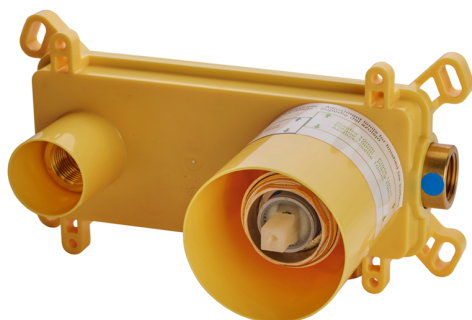

Parte esterna monocomando lavabo a parete DADO_DC005510

MODELLO **DC005510**

Parte esterna monocomando lavabo a parete, senza parte incasso, inserto bocca disponibile in finitura cromo o fumé, bocca L. 155 mm, per art. Easy-Box ZB002450 e art. ZB025510

FINITURE DISPONIBILI

-  **21** 21 Cromo
-  **2F** 2F Nichel Spazzolato
-  **6U** 6U Cromo/Fumè

CARATTERISTICHE

Installazione **Incasso**
Parti Incasso necessarie **ZB002450**

Parte esterna monocomando lavabo a parete DADO_DC005510

DC005510

<http://huberitalia.com/parte-esterna-monocomando-lavabo-a-parete-dado-dc005510>

Parte incasso monocomando lavabo a parete Easy-Box INCASSO_ZB002450

MODELLO **ZB002450**

Parte incasso monocomando lavabo a parete Easy-Box, con scatola di protezione, senza parte esterna

FINITURE DISPONIBILI

CARATTERISTICHE

Incasso **1**
 Ricambio Cartuccia **ZZ95409000**
Cartuccia Monocomando 35 mm

Piastra/Plate/Plaque/Platte/Placa

2-3mm: XX 56-76

10mm: XX 48-68

EcoStop

Con il Dispositivo EcoStop l'apertura dell'acqua avviene con un punto duro al 50% circa della portata. Un fermo a metà apertura, da vincere con una leggera forza solo e soltanto quando ci sia una reale necessità di richiesta d'acqua alla massima portata. Ciò permette di consumare fino al 50% in meno di acqua.