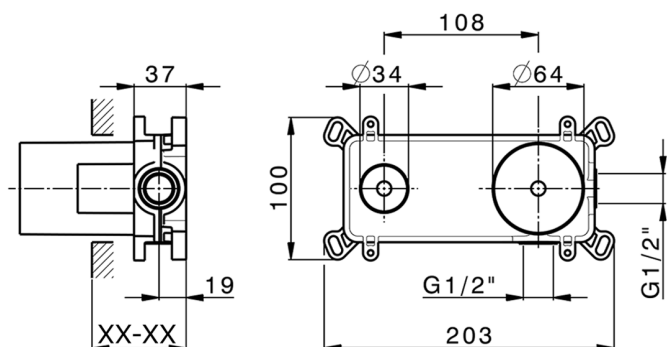

Parte esterna monocomando lavabo a parete DADO_DC005510

MODELLO **DC005510**

Parte esterna monocomando lavabo a parete, senza parte incasso, inserto bocca disponibile in finitura cromo o fumé, bocca L. 155 mm, per art. Easy-Box ZB002450 e art. ZB025510

DC005510

<http://huberitalia.com/parte-esterna-monocomando-lavabo-a-parete-dado-dc005510>

Parte incasso monocomando lavabo a parete Easy-Box INCASSO_ZB002450

MODELLO **ZB002450**

Parte incasso monocomando lavabo a parete Easy-Box, con scatola di protezione, senza parte esterna

FINITURE DISPONIBILI

CARATTERISTICHE

Incasso **1**
 Ricambio Cartuccia **ZZ95409000**
Cartuccia Monocomando 35 mm

Piastra/Plate/Plaque/Platte/Placa

2-3mm: XX 56-76

10mm: XX 48-68

EcoStop

Con il Dispositivo EcoStop l'apertura dell'acqua avviene con un punto duro al 50% circa della portata. Un fermo a metà apertura, da vincere con una leggera forza solo e soltanto quando ci sia una reale necessità di richiesta d'acqua alla massima portata. Ciò permette di consumare fino al 50% in meno di acqua.