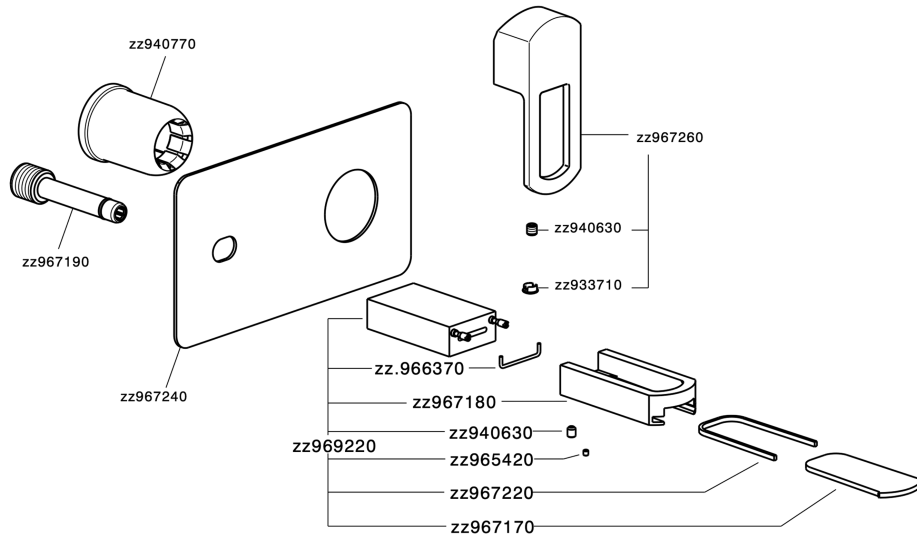

Parte esterna monocomando lavabo a parete DADO_DC005510

MODELLO **DC005510**

Parte esterna monocomando lavabo a parete, senza parte incasso, inserto bocca disponibile in finitura cromo o fumé, bocca L. 155 mm, per art. Easy-Box ZB002450 e art. ZB025510

FINITURE DISPONIBILI

-  **21** 21 Cromo
-  **2F** 2F Nichel Spazzolato
-  **6U** 6U Cromo/Fumè

CARATTERISTICHE

Installazione **Incasso**
Parti Incasso necessarie **ZB002450**

Parte esterna monocomando lavabo a parete DADO_DC005510

DC005510

<http://huberitalia.com/parte-esterna-monocomando-lavabo-a-parete-dado-dc005510>

Parte incasso monocomando lavabo a parete Easy-Box INCASSO_ZB002450

MODELLO **ZB002450**

Parte incasso monocomando lavabo a parete Easy-Box, con scatola di protezione, senza parte esterna

FINITURE DISPONIBILI

CARATTERISTICHE

Incasso **1**
 Ricambio Cartuccia **ZZ95409000**
Cartuccia Monocomando 35 mm

Piastra/Plate/Plaque/Platte/Placa

2-3mm: XX 56-76

10mm: XX 48-68

EcoStop

Con il Dispositivo EcoStop l'apertura dell'acqua avviene con un punto duro al 50% circa della portata. Un fermo a metà apertura, da vincere con una leggera forza solo e soltanto quando ci sia una reale necessità di richiesta d'acqua alla massima portata. Ciò permette di consumare fino al 50% in meno di acqua.