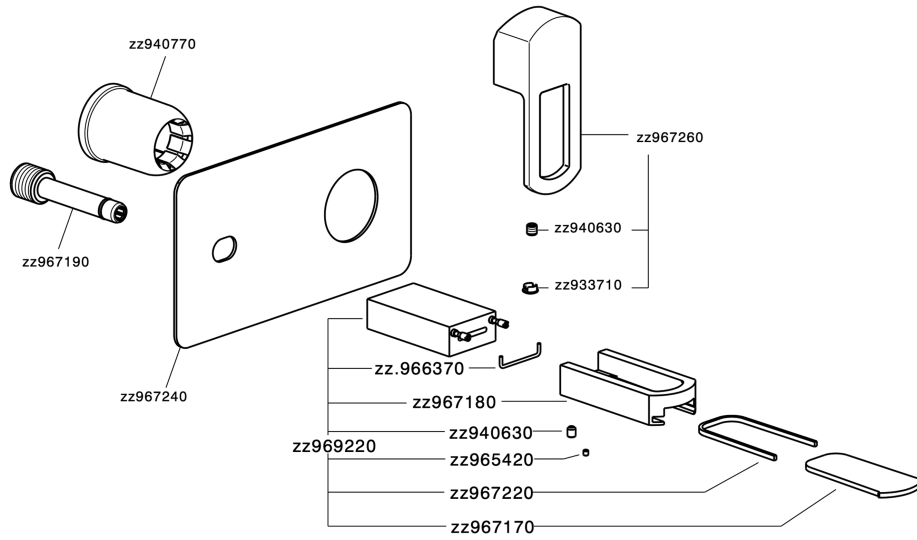

Parte esterna monocomando lavabo a parete DADO_DC005510

DC005510

<http://huberitalia.com/parte-esterna-monocomando-lavabo-a-parete-dado-dc005510>

Parte incasso monocomando lavabo a parete Easy-Box INCASSO_ZB002450

ZB002450

<http://huberitalia.com/parte-incasso-monocomando-lavabo-a-parete-easy-box-incasso-zb002450>

2024-11-14