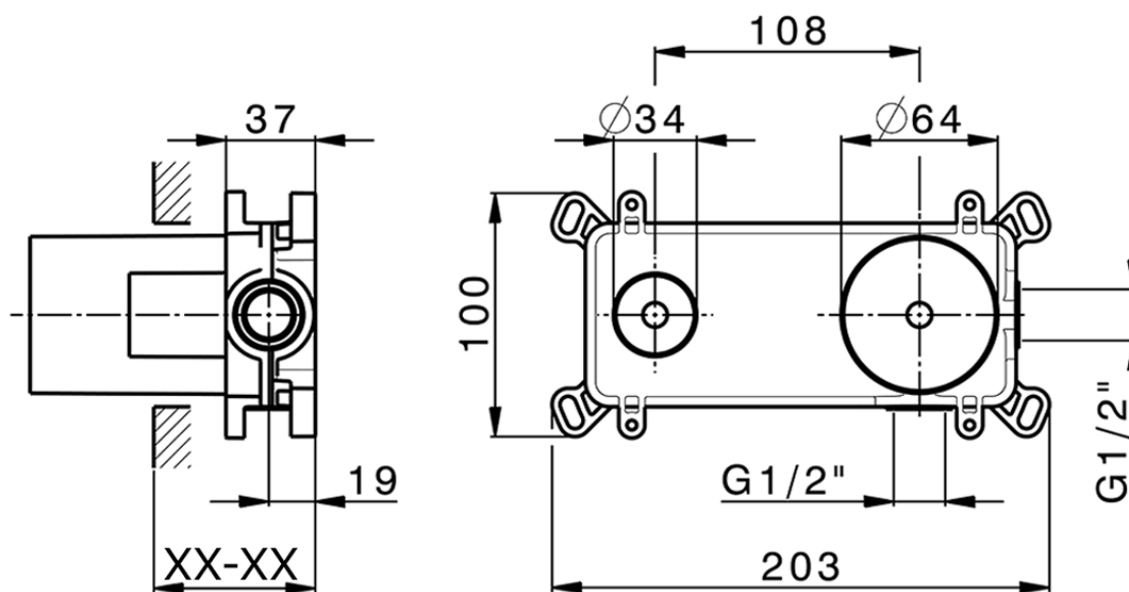

Parte esterna monocomando lavabo a parete DADO_DC005510

DC005510

<http://huberitalia.com/parte-esterna-monocomando-lavabo-a-parete-dado-dc005510>

Piastra/Plate/Plaque/Platte/Placa

2-3mm: XX 56-76

10mm: XX 48-68