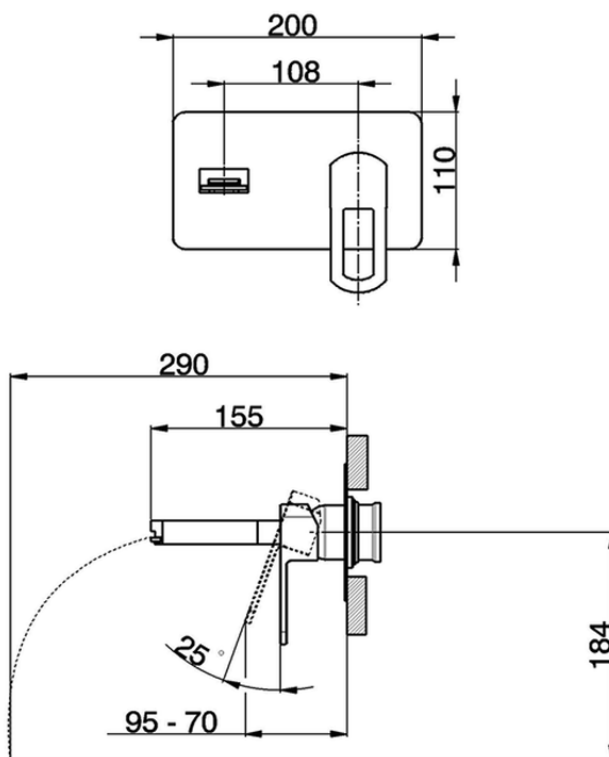

Parte esterna monocomando lavabo a parete DADO_DC005510

DC005510

<http://huberitalia.com/parte-esterna-monocomando-lavabo-a-parete-dado-dc005510>

Piastra/Plate/Plaque/Platte/Placa

2-3mm: XX 56-76

10mm: XX 48-68