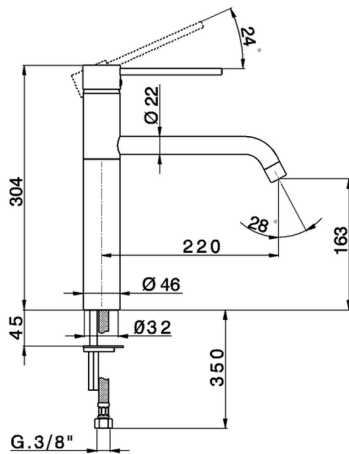

Miscelatore monocomando lavello KITCHEN_LL400580

MODELLO **LL400580**

Miscelatore monocomando lavello, bocca girevole, flex inox G.3/8"

FINITURE DISPONIBILI

21 21 Cromo

CARATTERISTICHE

Ricambio Cartuccia **ZZ93196000**

Cartuccia Monocomando 38 mm

2025-04-04