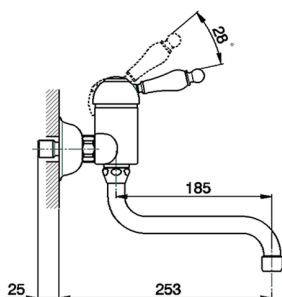

## Miscelatore monocomandoavello a parete KITCHEN\_CM000400

MODELLO **CM000400**

Miscelatore monocomandoavello a parete, bocca girevole

### CARATTERISTICHE

Ricambio Cartuccia **ZZ92909000**

**Cartuccia Monocomando 43 mm**

2025-04-03