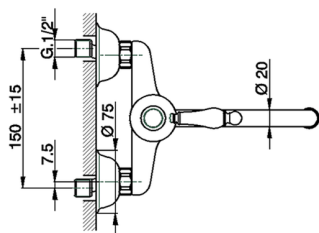

## Miscelatore monocomandoavello a parete KITCHEN\_CM000400

MODELLO **CM000400**

Miscelatore monocomandoavello a parete, bocca girevole

### CARATTERISTICHE

Ricambio Cartuccia **ZZ92909000**

**Cartuccia Monocomando 43 mm**

2025-04-03