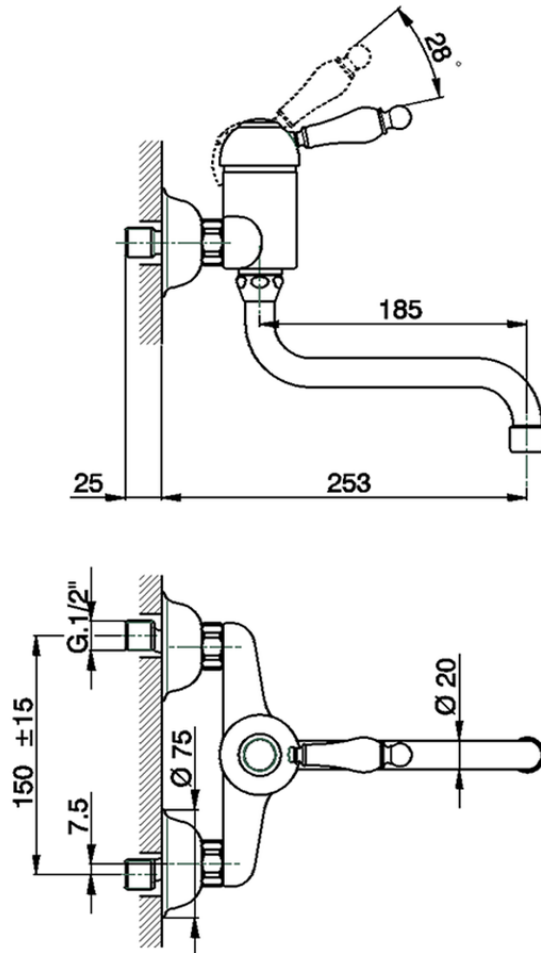

Miscelatore monocomando lavello a parete KITCHEN_CM000400

CM000400

<http://www.huberitalia.com/miscelatore-monocomando-lavello-a-parete-kitchen-cm000400>

2025-04-03