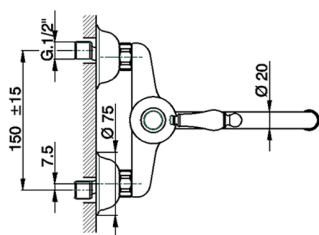

Miscelatore monocomandoavello a parete KITCHEN_CM000400

MODELLO **CM000400**

Miscelatore monocomandoavello a parete, bocca girevole

FINITURE DISPONIBILI

-  **21** 21 Cromo
-  **26** 26 Vecchio Rame
-  **27** 27 Vecchio Bronzo
-  **2A** 2A Nichel Satinato Spazzolato

CARATTERISTICHE

Ricambio Cartuccia **ZZ92909000**

Cartuccia Monocomando 43 mm

2025-04-02