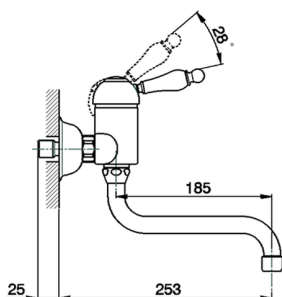

Miscelatore monocomandoavello a parete KITCHEN_CM000400

MODELLO **CM000400**

Miscelatore monocomandoavello a parete, bocca girevole

FINITURE DISPONIBILI

-  **21** 21 Cromo
-  **26** 26 Vecchio Rame
-  **27** 27 Vecchio Bronzo
-  **2A** 2A Nichel Satinato Spazzolato

CARATTERISTICHE

Ricambio Cartuccia **ZZ92909000**

Cartuccia Monocomando 43 mm

2025-04-02