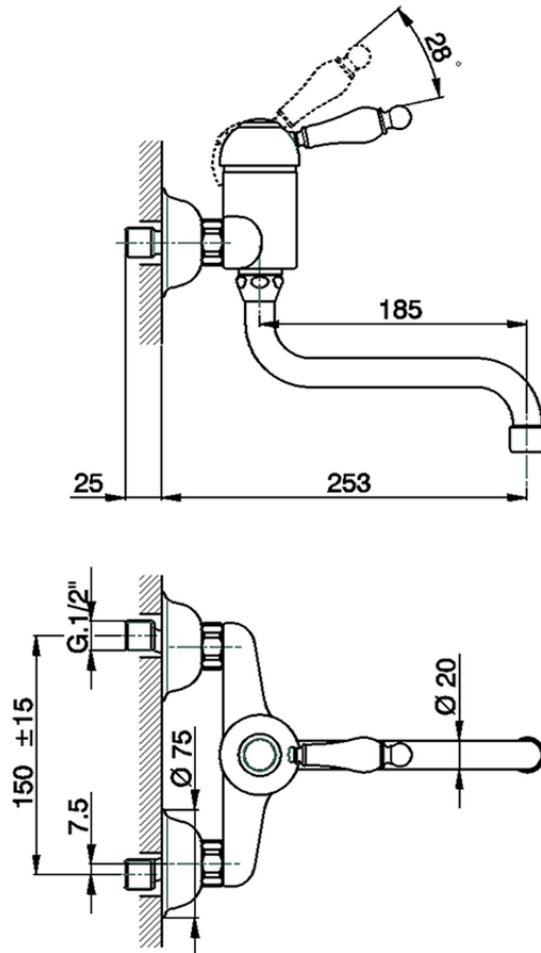

Miscelatore monocomando lavello a parete KITCHEN_CM000400

CM000400

<http://www.huberitalia.com/miscelatore-monocomando-lavello-a-parete-kitchen-cm000400>

2025-04-02