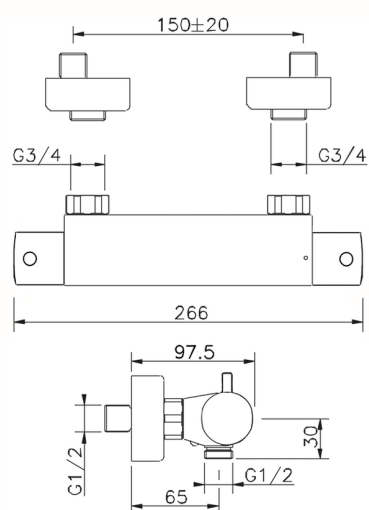

## Miscelatore termostatico doccia TRATTO EVO\_TVT01010

MODELLO **TVT01010**

Miscelatore termostatico doccia, senza completo doccia, attacco per flessibile 1/2" M

FINITURE DISPONIBILI

CARATTERISTICHE

Ricambio Cartuccia **22.03A.AR - ZZ97080004**

**Cartuccia Termostatica Argo 1 (filtro corto)**