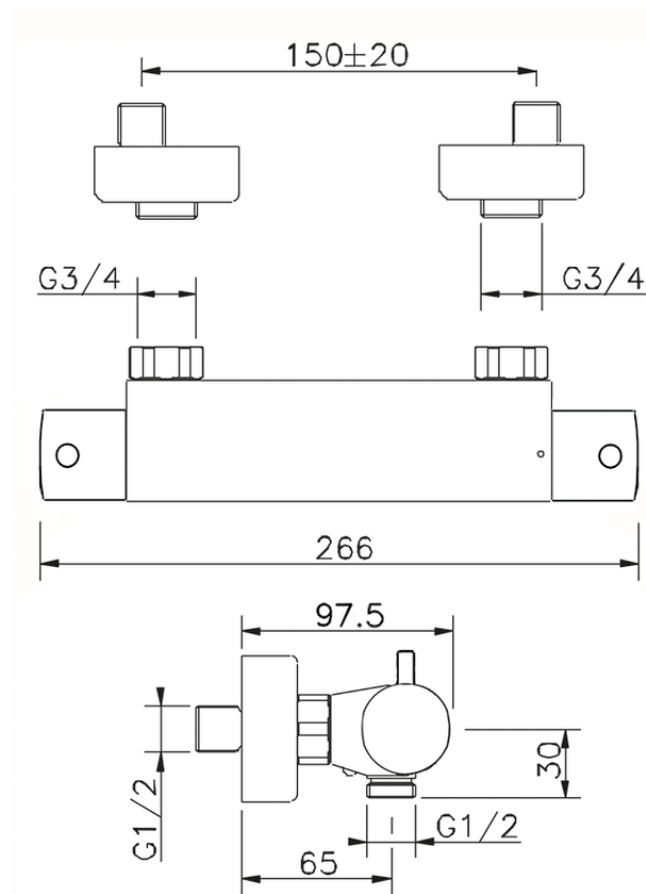

**Miscelatore termostatico doccia TRATTO EVO\_TVT01010**

TVT01010

<http://www.huberitalia.com/miscelatore-termostatico-doccia-tratto-evo-tvt01010>

2025-04-01