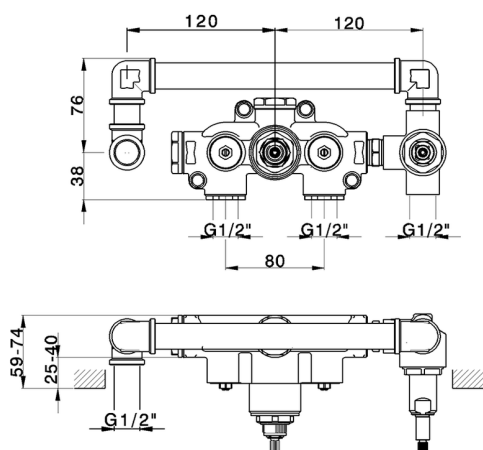

Parte incasso termostatico vasca 2 uscite INCASSO

MODELLO **ZB019340**

Parte incasso termostatico vasca 2 uscite, senza parte esterna

FINITURE DISPONIBILI

04 04 Senza Finitura

CARATTERISTICHE

Incasso **1**

Codice Ricambio Cartuccia **24.04A.PP**

Cartuccia Termostatica Plus P 8X20

Termostatico

Il Termostatico Huber è il tuo personale gestore dell'acqua che ti aiuta a gestire e controllare acqua ed energia senza sprechi.

2024-06-26