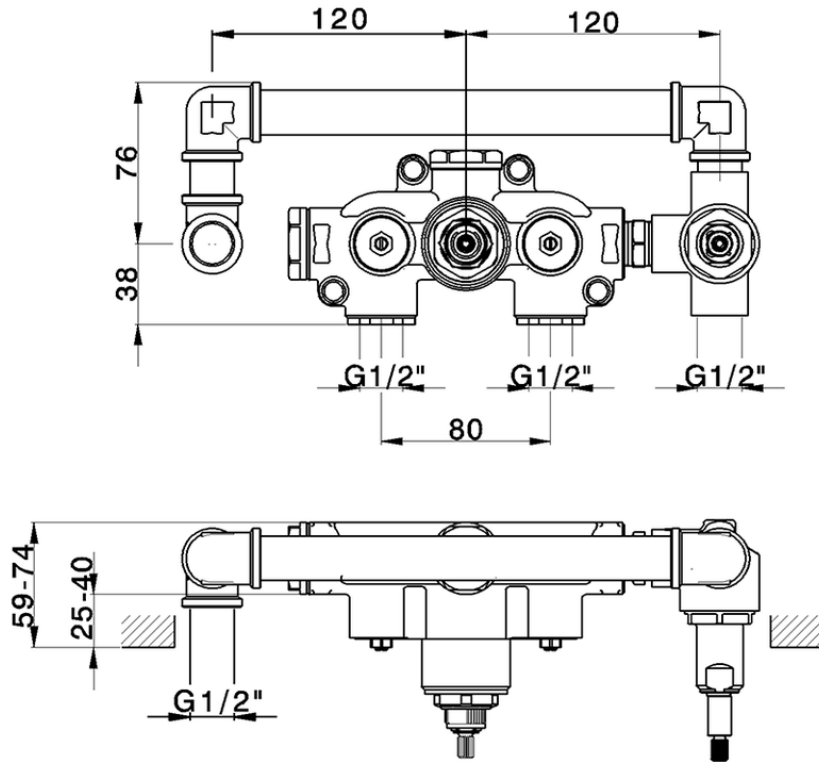

Parte incasso termostatico vasca 2 uscite INCASSO

ZB019340

<http://huberitalia.com/parte-incasso-termostatico-vasca-2-uscite-incassozeb019340>

2024-06-26