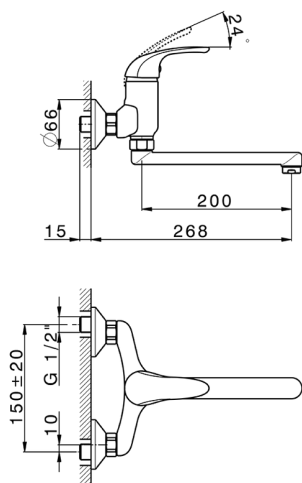

Miscelatore monocomando lavello a parete KITCHEN_NM000400

MODELLO **NM000400**

Miscelatore monocomando lavello a parete, bocca girevole

FINITURE DISPONIBILI

21 21 Cromo

CARATTERISTICHE

Ricambio Cartuccia **ZZ94034000**

Cartuccia Monocomando 35 mm

2025-04-04