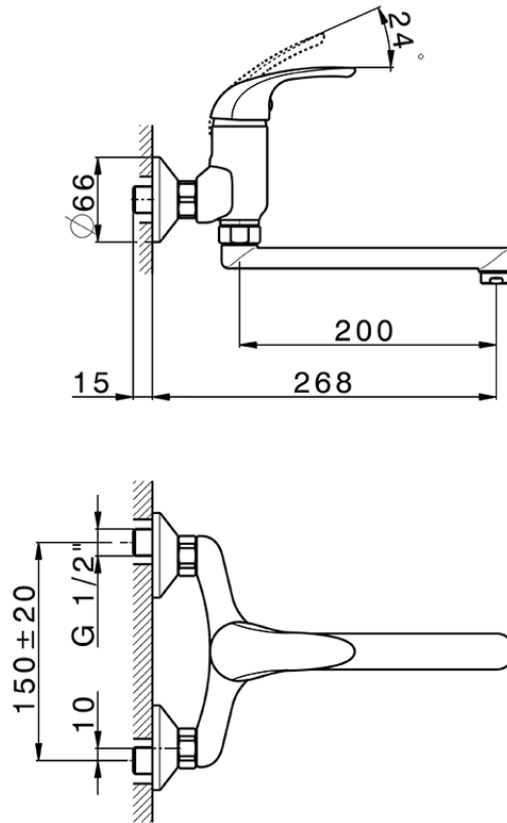

## Miscelatore monocomando lavello a parete KITCHEN\_NM000400

NM000400

<http://www.huberitalia.com/miscelatore-monocomando-lavello-a-parete-kitchen-nm000400>

2025-04-04