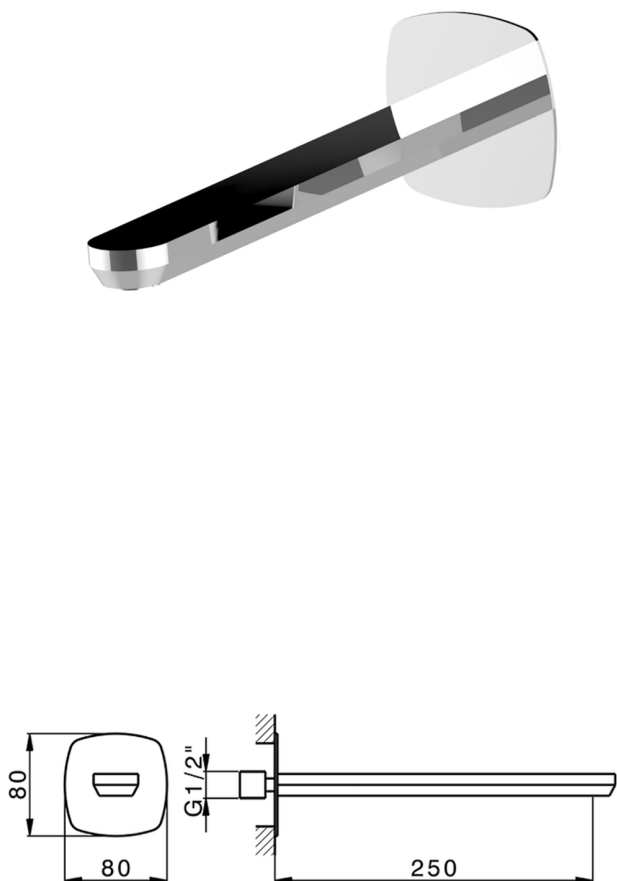

Bocca di erogazione HARLOCK_HC000242

MODELLO **HC000242**

Bocca di erogazione, L.250 mm, attacco 1/2" M

FINITURE DISPONIBILI

- **21** 21 Cromo
- **2P** 2P Oro Rosa
- **2Q** 2Q Black Titanium
- **40** 40 Nero Opaco
- **4Q** 4Q Bianco Opaco

CARATTERISTICHE

2024-12-22