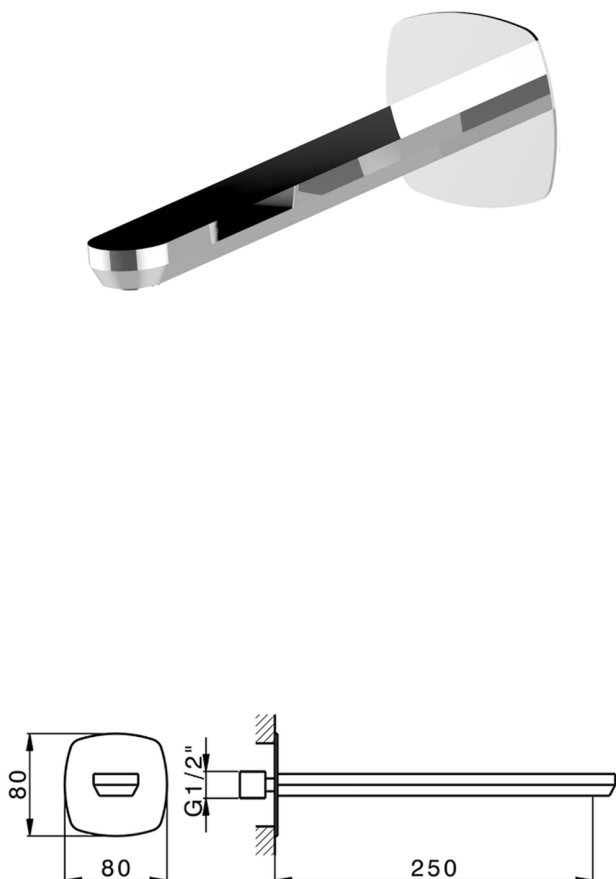

## Bocca di erogazione HARLOCK\_HC000242

MODELLO **HC000242**

Bocca di erogazione, L.250 mm, attacco 1/2" M

FINITURE DISPONIBILI

-  **21** 21 Cromo
-  **2P** 2P Oro Rosa
-  **2Q** 2Q Black Titanium
-  **40** 40 Nero Opaco
-  **4Q** 4Q Bianco Opaco