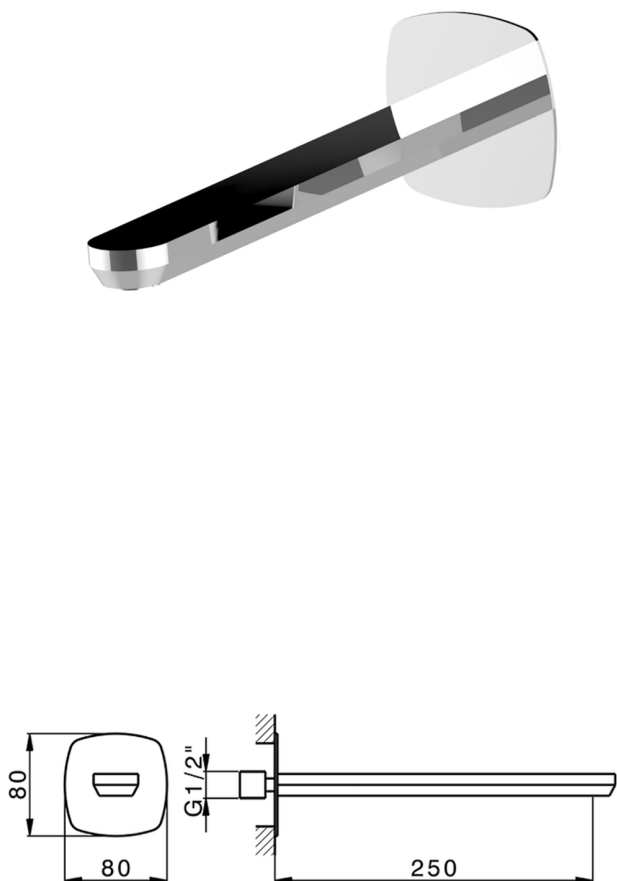

## Bocca di erogazione HARLOCK\_HC000242

MODELLO **HC000242**

Bocca di erogazione, L.250 mm, attacco 1/2" M

FINITURE DISPONIBILI

-  **21** 21 Cromo
-  **2P** 2P Oro Rosa
-  **2Q** 2Q Black Titanium
-  **40** 40 Nero Opaco
-  **4Q** 4Q Bianco Opaco