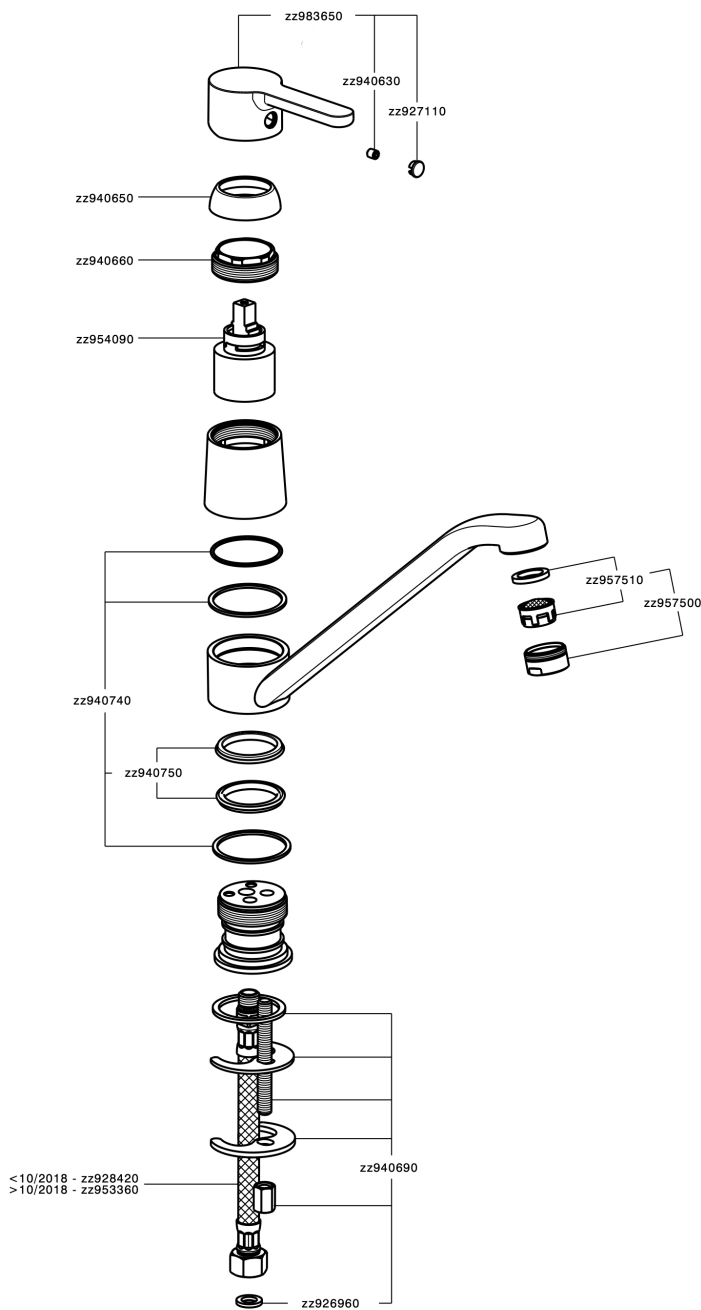

Miscelatore monocomando lavello KITCHEN_H2000580

H2000580

<http://www.huberitalia.com/miscelatore-monocomando-lavello-kitchen-h2000580>

2025-03-14