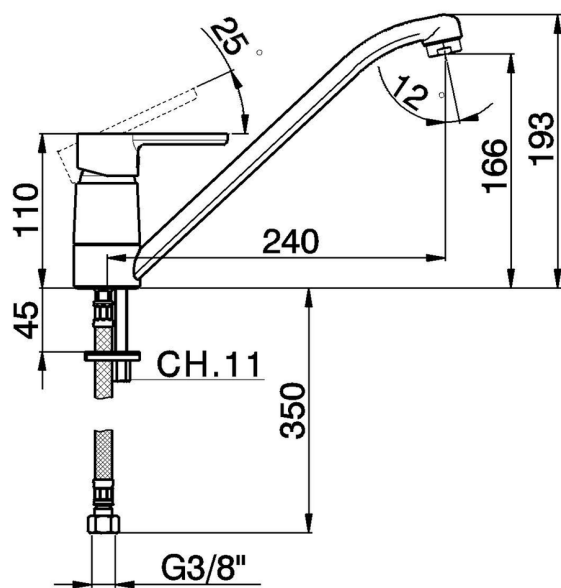

## Miscelatore monocomando lavello KITCHEN\_H2000580

MODELLO **H2000580**

Miscelatore monocomando lavello, bocca girevole, flex inox G.3/8"

FINITURE DISPONIBILI

**21** 21 Cromo

CARATTERISTICHE

Ricambio Cartuccia **ZZ95409000**

**Cartuccia Monocomando 35 mm**

### EcoStop

Con il Dispositivo EcoStop l'apertura dell'acqua avviene con un punto duro al 50% circa della portata. Un fermo a metà apertura, da vincere con una leggera forza solo e soltanto quando ci sia una reale necessità di richiesta d'acqua alla massima portata. Ciò permette di consumare fino al 50% in meno di acqua.