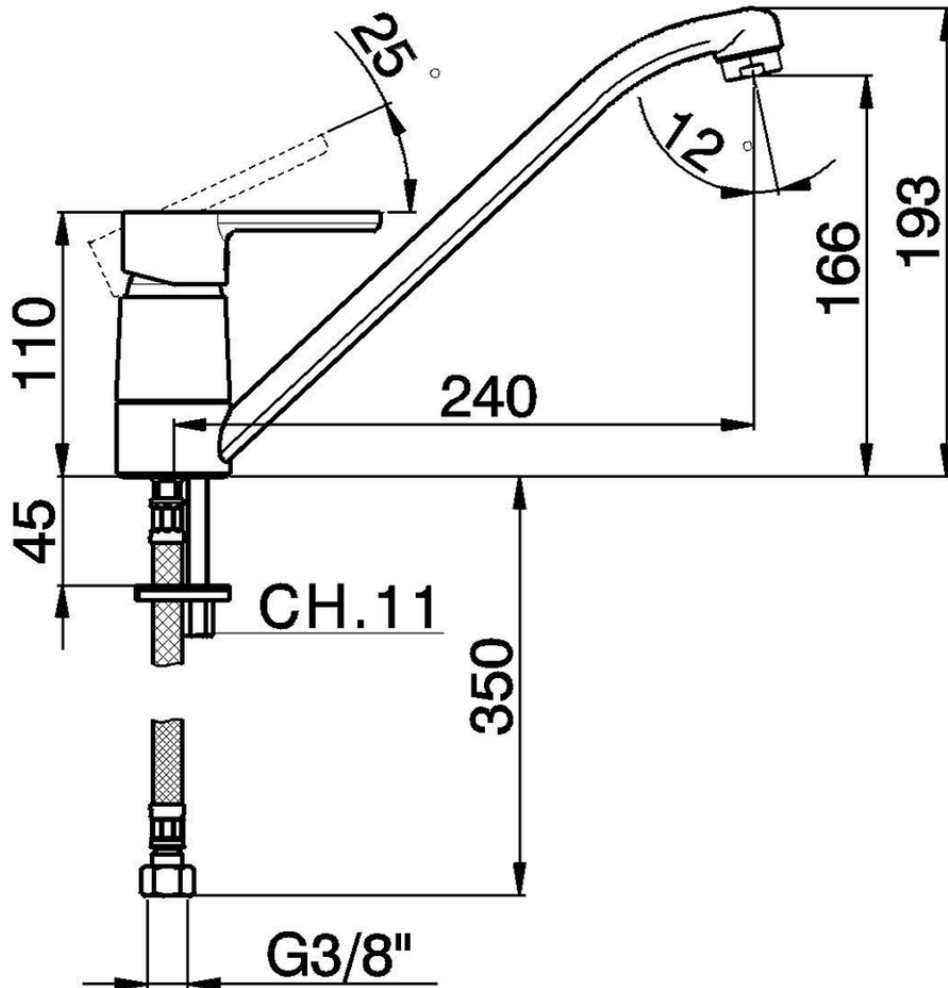

Miscelatore monocomando lavello KITCHEN_H2000580

H2000580

<http://www.huberitalia.com/miscelatore-monocomando-lavello-kitchen-h2000580>

2025-03-14