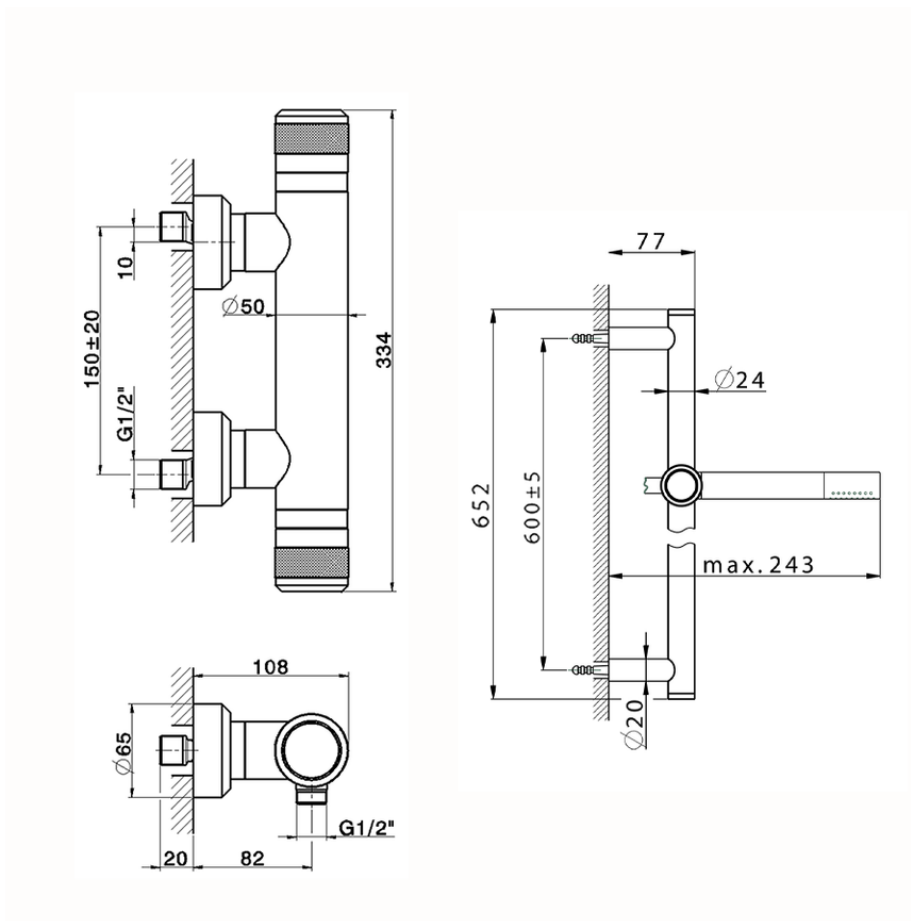

Miscelatore termostatico doccia con saliscendi CHRONOS\_CRS01010

CRS01010

<http://www.huberitalia.com/miscelatore-termostatico-doccia-con-saliscendi-chronos-crs01010>

2025-04-03