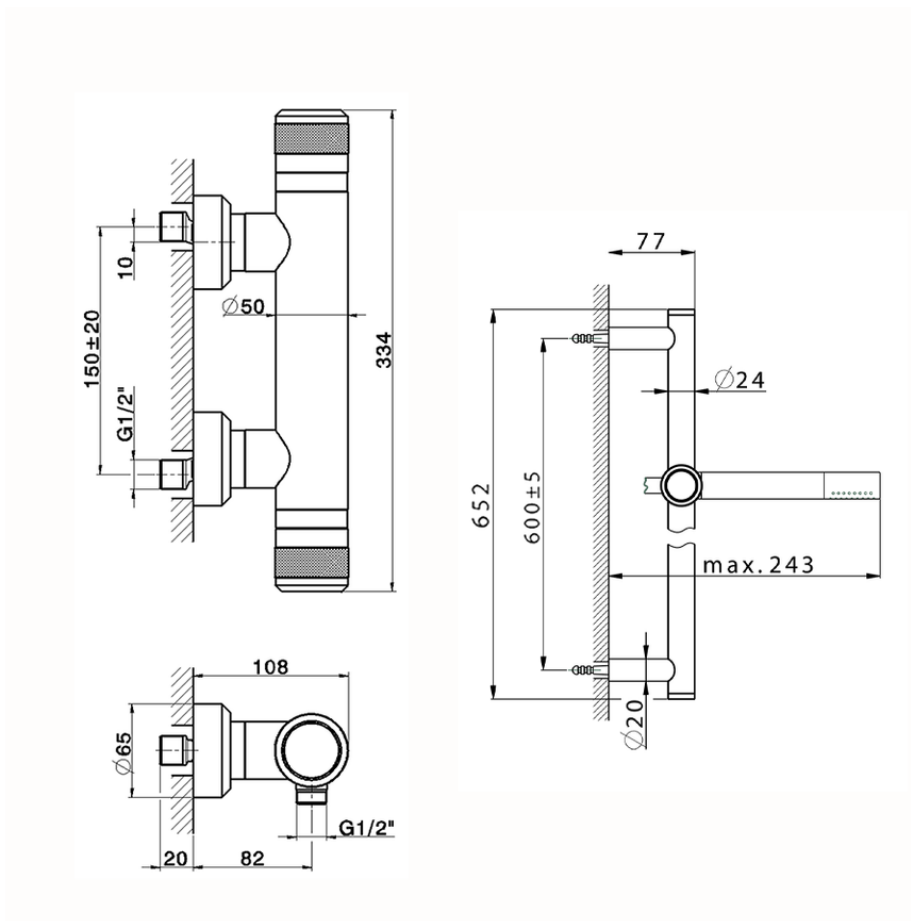

Miscelatore termostatico doccia con saliscendi CHRONOS_CRS01010

CRS01010

<http://www.huberitalia.com/miscelatore-termostatico-doccia-con-saliscendi-chronos-crs01010>

2025-04-04