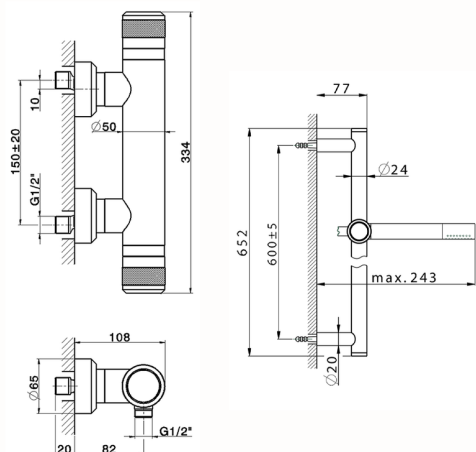

## Miscelatore termostatico doccia con saliscendi CHRONOS\_CRS01010

MODELLO **CRS01010**

Miscelatore termostatico doccia con saliscendi, asta saliscendi 60 cm con supporto scorrevole, doccetta monogetto minimale D.24mm in Ottone, flessibile liscio SUPREME 150 cm

FINITURE DISPONIBILI

-  **21** 21 Cromo
-  **2F** 2F Nichel Spazzolato
-  **2Q** 2Q Black Titanium

CARATTERISTICHE

Ricambio Cartuccia **22.04A.AR - ZZ97279004**

**Cartuccia Termostatica Argo 2 (filtro lungo)**