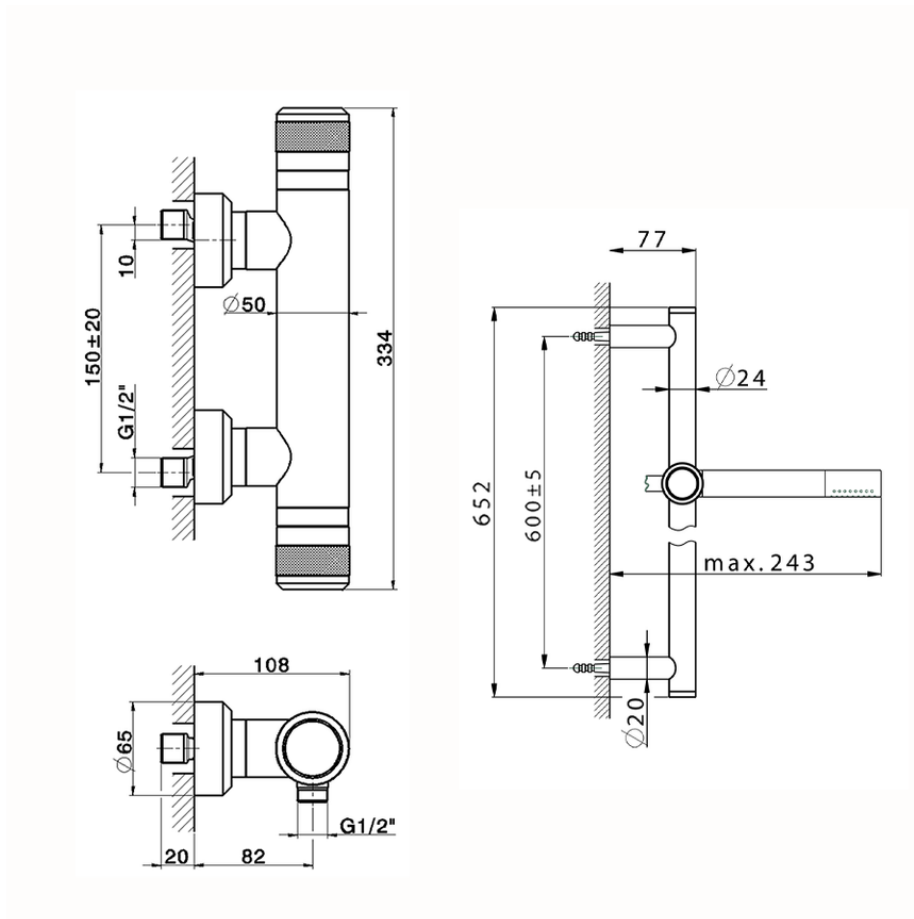

Miscelatore termostatico doccia con saliscendi CHRONOS_CRS01010

CRS01010

<http://www.huberitalia.com/miscelatore-termostatico-doccia-con-saliscendi-chronos-crs01010>

2025-04-04