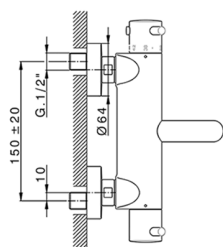

## Miscelatore termostatico vasca completo NUOVA KIRUNA\_K2D23016

MODELLO **K2D23016**

Miscelatore termostatico vasca completo, supporto doccetta snodato murale, doccetta 3 getti D.100 mm ABS, flessibile liscio SUPREME 150 cm

### CARATTERISTICHE

Ricambio Cartuccia **24.04A.PP**

**Cartuccia Termostatica Plus P 8X20**