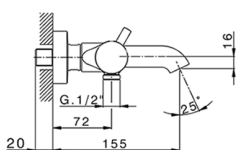

## Miscelatore termostatico vasca completo NUOVA KIRUNA\_K2D23016

MODELLO **K2D23016**

Miscelatore termostatico vasca completo, supporto doccetta snodato murale, doccetta 3 getti D.100 mm ABS, flessibile liscio SUPREME 150 cm

### CARATTERISTICHE

Ricambio Cartuccia **24.04A.PP**

**Cartuccia Termostatica Plus P 8X20**