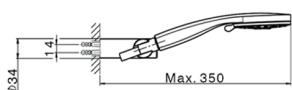

## Miscelatore termostatico vasca completo NUOVA KIRUNA\_K2D23016

MODELLO **K2D23016**

Miscelatore termostatico vasca completo, supporto doccetta snodato murale, doccetta 3 getti D.100 mm ABS, flessibile liscio SUPREME 150 cm