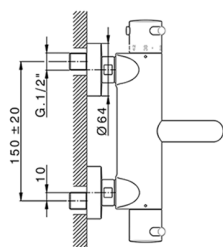

Miscelatore termostatico vasca completo NUOVA KIRUNA_K2D23016

MODELLO **K2D23016**

Miscelatore termostatico vasca completo, supporto doccetta snodato murale, doccetta 3 getti D.100 mm ABS, flessibile liscio SUPREME 150 cm

FINITURE DISPONIBILI

-  **21** 21 Cromo
-  **26** 26 Vecchio Rame
-  **2F** 2F Nichel Spazzolato
-  **2W** 2W Oro Spazzolato
-  **40** 40 Nero Opaco
-  **4Q** 4Q Bianco Opaco

CARATTERISTICHE

Ricambio Cartuccia **24.04A.PP**

Cartuccia Termostatica Plus P 8X20

DeviaStop

La tecnologia Devia Stop di Huber consente con un semplice movimento rotativo di gestire la portata dell'acqua e di scegliere la modalità d'erogazione (soffione, doccetta a mano).