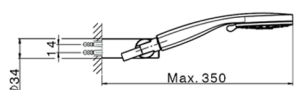

Miscelatore termostatico vasca completo NUOVA KIRUNA_K2D23016

MODELLO **K2D23016**

Miscelatore termostatico vasca completo, supporto doccetta snodato murale, doccetta 3 getti D.100 mm ABS, flessibile liscio SUPREME 150 cm

FINITURE DISPONIBILI

-  **21** 21 Cromo
-  **26** 26 Vecchio Rame
-  **2F** 2F Nichel Spazzolato
-  **2W** 2W Oro Spazzolato
-  **40** 40 Nero Opaco
-  **4Q** 4Q Bianco Opaco

CARATTERISTICHE

Ricambio Cartuccia **24.04A.PP**