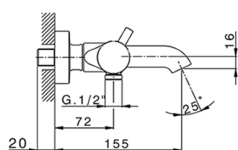

Miscelatore termostatico vasca completo NUOVA KIRUNA_K2D23016

MODELLO **K2D23016**

Miscelatore termostatico vasca completo, supporto doccetta snodato murale, doccetta 3 getti D.100 mm ABS, flessibile liscio SUPREME 150 cm

FINITURE DISPONIBILI

- **21** 21 Cromo
- **26** 26 Vecchio Rame
- **2F** 2F Nichel Spazzolato
- **2W** 2W Oro Spazzolato
- **40** 40 Nero Opaco
- **4Q** 4Q Bianco Opaco

CARATTERISTICHE

Ricambio Cartuccia **24.04A.PP**

Cartuccia Termostatica Plus P 8X20

DeviaStop

La tecnologia Devia Stop di Huber consente con un semplice movimento rotativo di gestire la portata dell'acqua e di scegliere la modalità d'erogazione (soffione, doccetta a mano).

Termostatico

Il Termostatico Huber è il tuo personale gestore dell'acqua che ti aiuta a gestire e controllare acqua ed energia senza sprechi.

2024-09-19