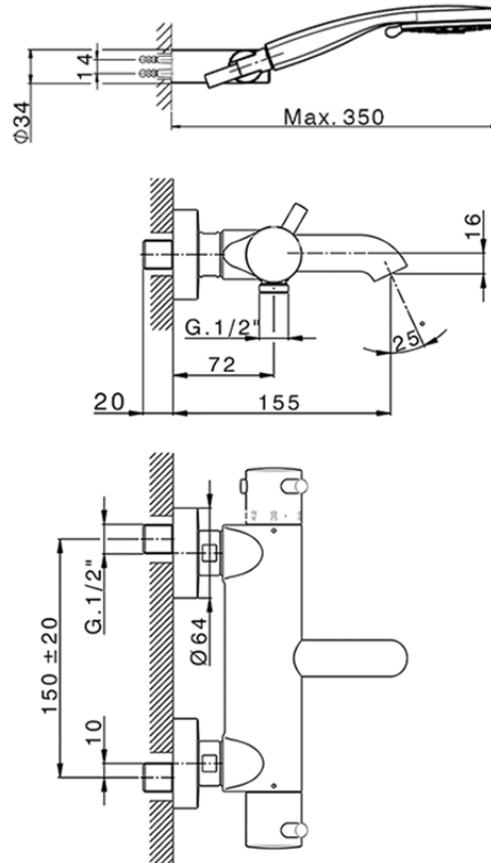

Miscelatore termostatico vasca completo NUOVA KIRUNA_K2D23016

K2D23016

<http://huberitalia.com/miscelatore-termostatico-vasca-completo-nuova-kiruna-k2d23016>

2024-09-19