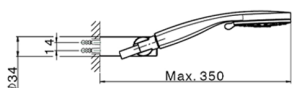

## Miscelatore termostatico vasca completo NUOVA KIRUNA\_K2D23016

MODELLO **K2D23016**

Miscelatore termostatico vasca completo, supporto doccetta snodato murale, doccetta 3 getti D.100 mm ABS, flessibile liscio SUPREME 150 cm