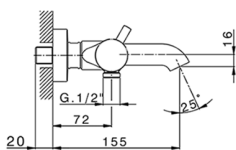

## Miscelatore termostatico vasca completo NUOVA KIRUNA\_K2D23016

MODELLO **K2D23016**

Miscelatore termostatico vasca completo, supporto doccetta snodato murale, doccetta 3 getti D.100 mm ABS, flessibile liscio SUPREME 150 cm

### CARATTERISTICHE

Ricambio Cartuccia **24.04A.PP**

**Cartuccia Termostatica Plus P 8X20**