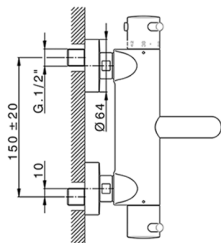

## Miscelatore termostatico vasca completo NUOVA KIRUNA\_K2D23016

MODELLO **K2D23016**

Miscelatore termostatico vasca completo, supporto doccetta snodato murale, doccetta 3 getti D.100 mm ABS, flessibile liscio SUPREME 150 cm

### CARATTERISTICHE

Ricambio Cartuccia **24.04A.PP**

**Cartuccia Termostatica Plus P 8X20**