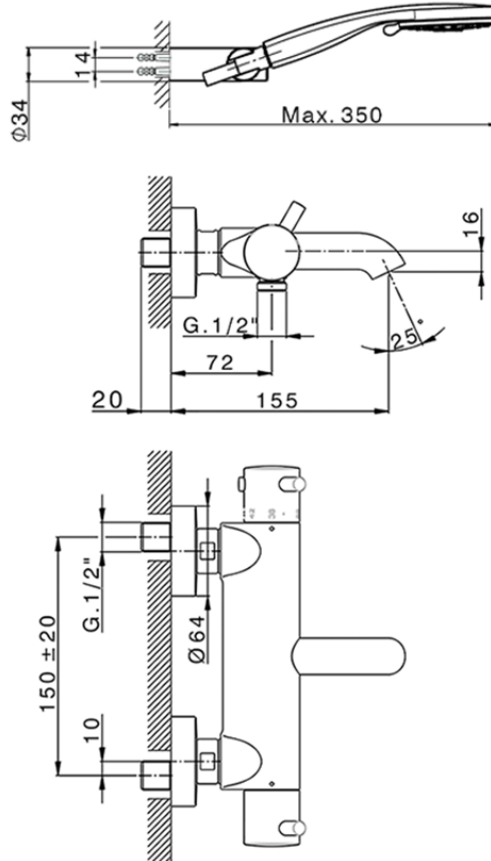

Miscelatore termostatico vasca completo NUOVA KIRUNA_K2D23016

K2D23016

<http://huberitalia.com/miscelatore-termostatico-vasca-completo-nuova-kiruna-k2d23016>

2024-09-19