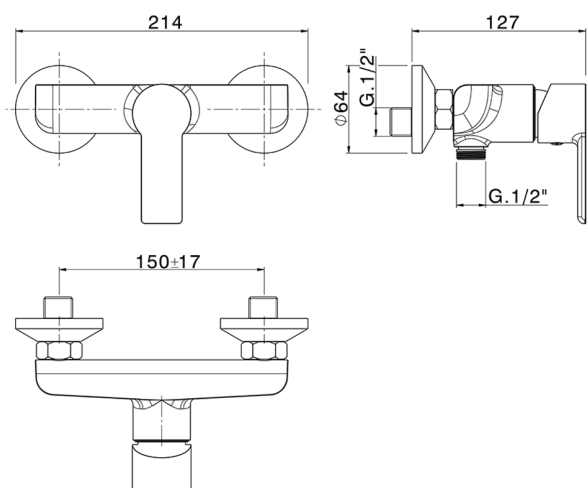

## Miscelatore monocomando doccia ZARA\_ZR000444

MODELLO **ZR000444**

Miscelatore monocomando doccia, senza completo doccia, attacco per flessibile 1/2" M

FINITURE DISPONIBILI

**21** 21 Cromo

CARATTERISTICHE

Ricambio Cartuccia **ZZ96779000**

**Cartuccia Monocomando 35 mm**

2024-09-19