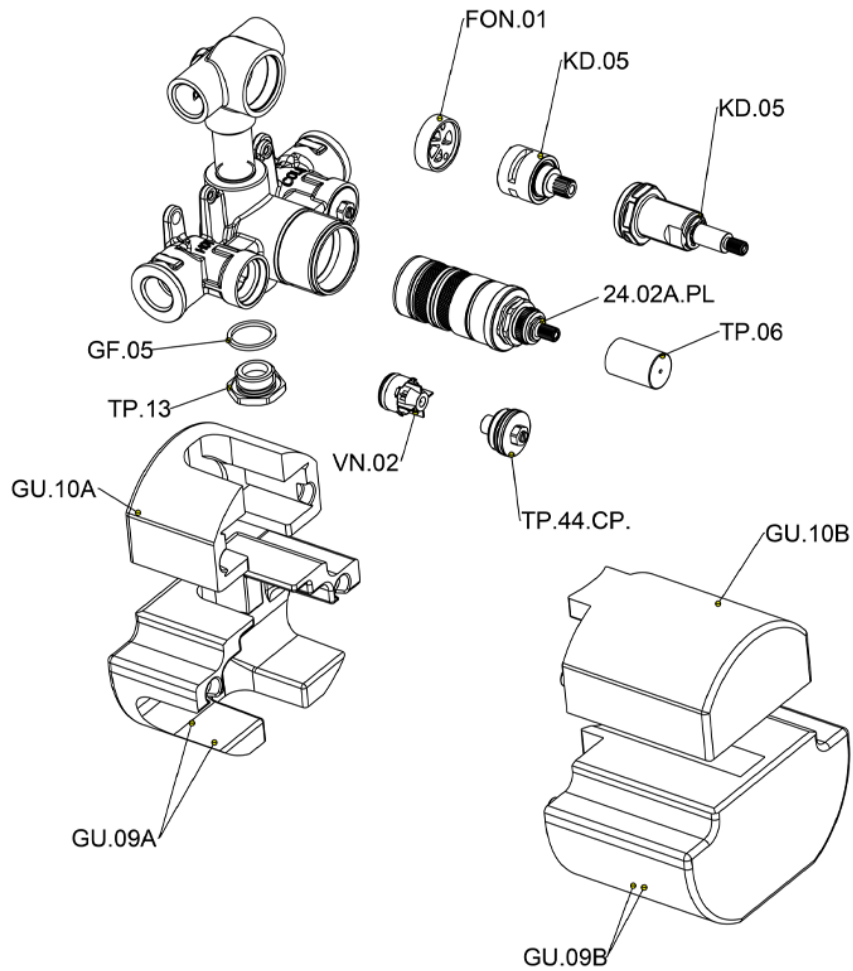

## Parte incasso termostatico doccia 2 uscite INCASSO\_ZB019100

ZB019100

<http://www.huberitalia.com/parte-incasso-termostatico-doccia-2-uscite-incasso-zb019100>

2025-02-05