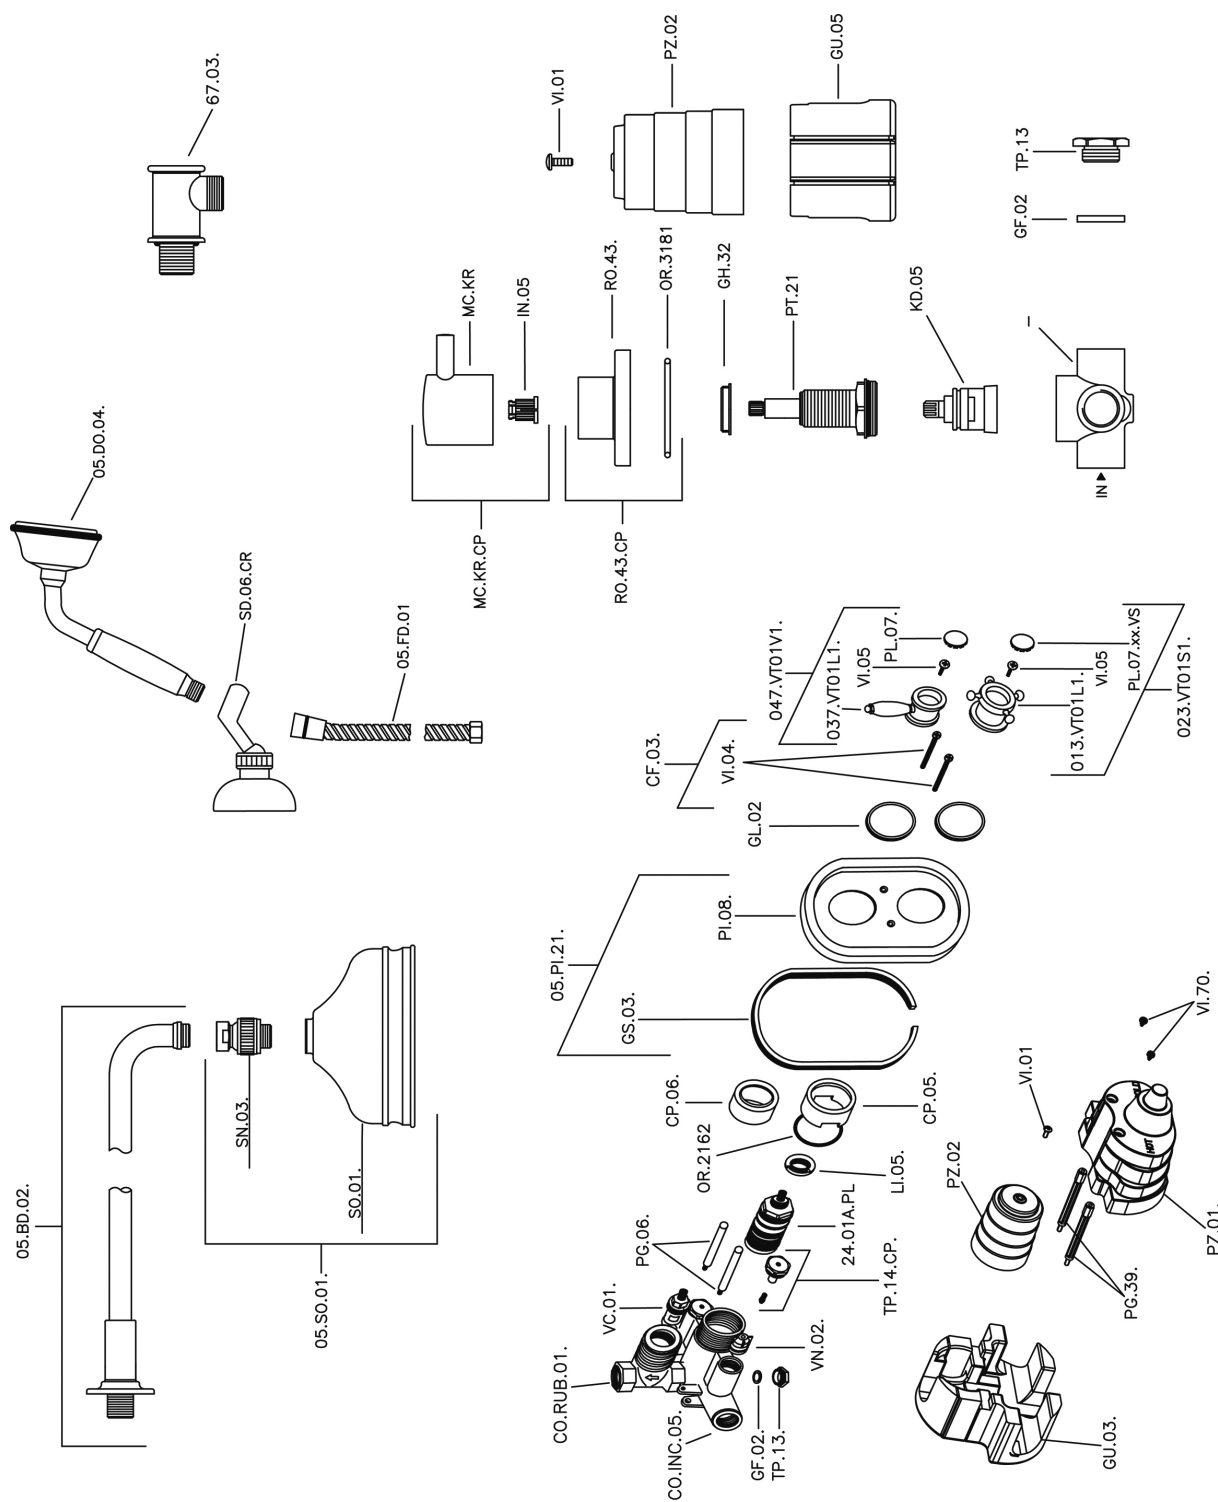

## Completo miscelatore termostatico doccia incasso VICTORIAN\_913.VT01H.

MODELLO **913.VT01H.**

Completo miscelatore termostatico doccia incasso, miscelatore termostatico incasso 1/2", rubinetto d'arresto con uscita 1/2", deviatore 2 uscite, supporto doccetta snodato murale, braccio doccia con soffione L.400 mm, soffione tondo D.150 mm in ottone, doccetta monogetto Classica in Ottone D.78 mm, presa d'acqua 1/2", flex Ottone 150 cm

### CARATTERISTICHE

Ricambio Cartuccia **24.04A.PP**

**Cartuccia Termostatica Plus P 8X20**

Installazione **Incasso**

## Completo miscelatore termostatico doccia incasso VICTORIAN\_913.VT01H.

913.VT01H.

<http://www.huberitalia.com/completo-miscelatore-termostatico-doccia-incasso-victorian-913-vt01h>

2025-04-03