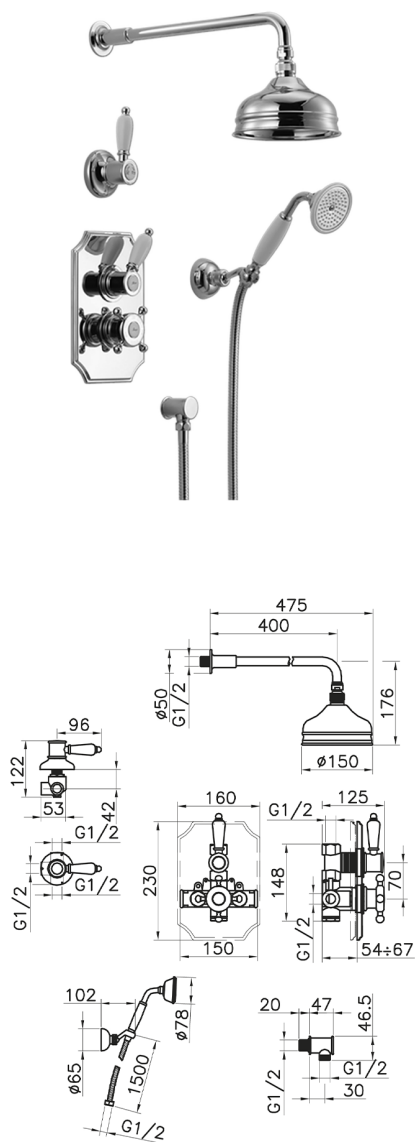

## Completo miscelatore termostatico doccia incasso VICTORIAN\_913.VT01H.

MODELLO **913.VT01H.**

Completo miscelatore termostatico doccia incasso, miscelatore termostatico incasso 1/2", rubinetto d'arresto con uscita 1/2", deviatore 2 uscite, supporto doccetta snodato murale, braccio doccia con soffione L.400 mm, soffione tondo D.150 mm in ottone, doccetta monogetto Classica in Ottone D.78 mm, presa d'acqua 1/2", flex Ottone 150 cm

### FINITURE DISPONIBILI

-  **AC** AC Nichel Satinato Spazzolato
-  **AG** AG Oro Antico
-  **BA** BA Vecchio Bronzo
-  **CR** CR Cromo
-  **2W** 2W Oro Spazzolato

### CARATTERISTICHE

Ricambio Cartuccia **24.04A.PP**

**Cartuccia Termostatica Plus P 8X20**

Installazione **Incasso**

## Completo miscelatore termostatico doccia incasso VICTORIAN\_913.VT01H.

913.VT01H.

<http://www.huberitalia.com/completo-miscelatore-termostatico-doccia-incasso-victorian-913-vt01h>

2025-04-03