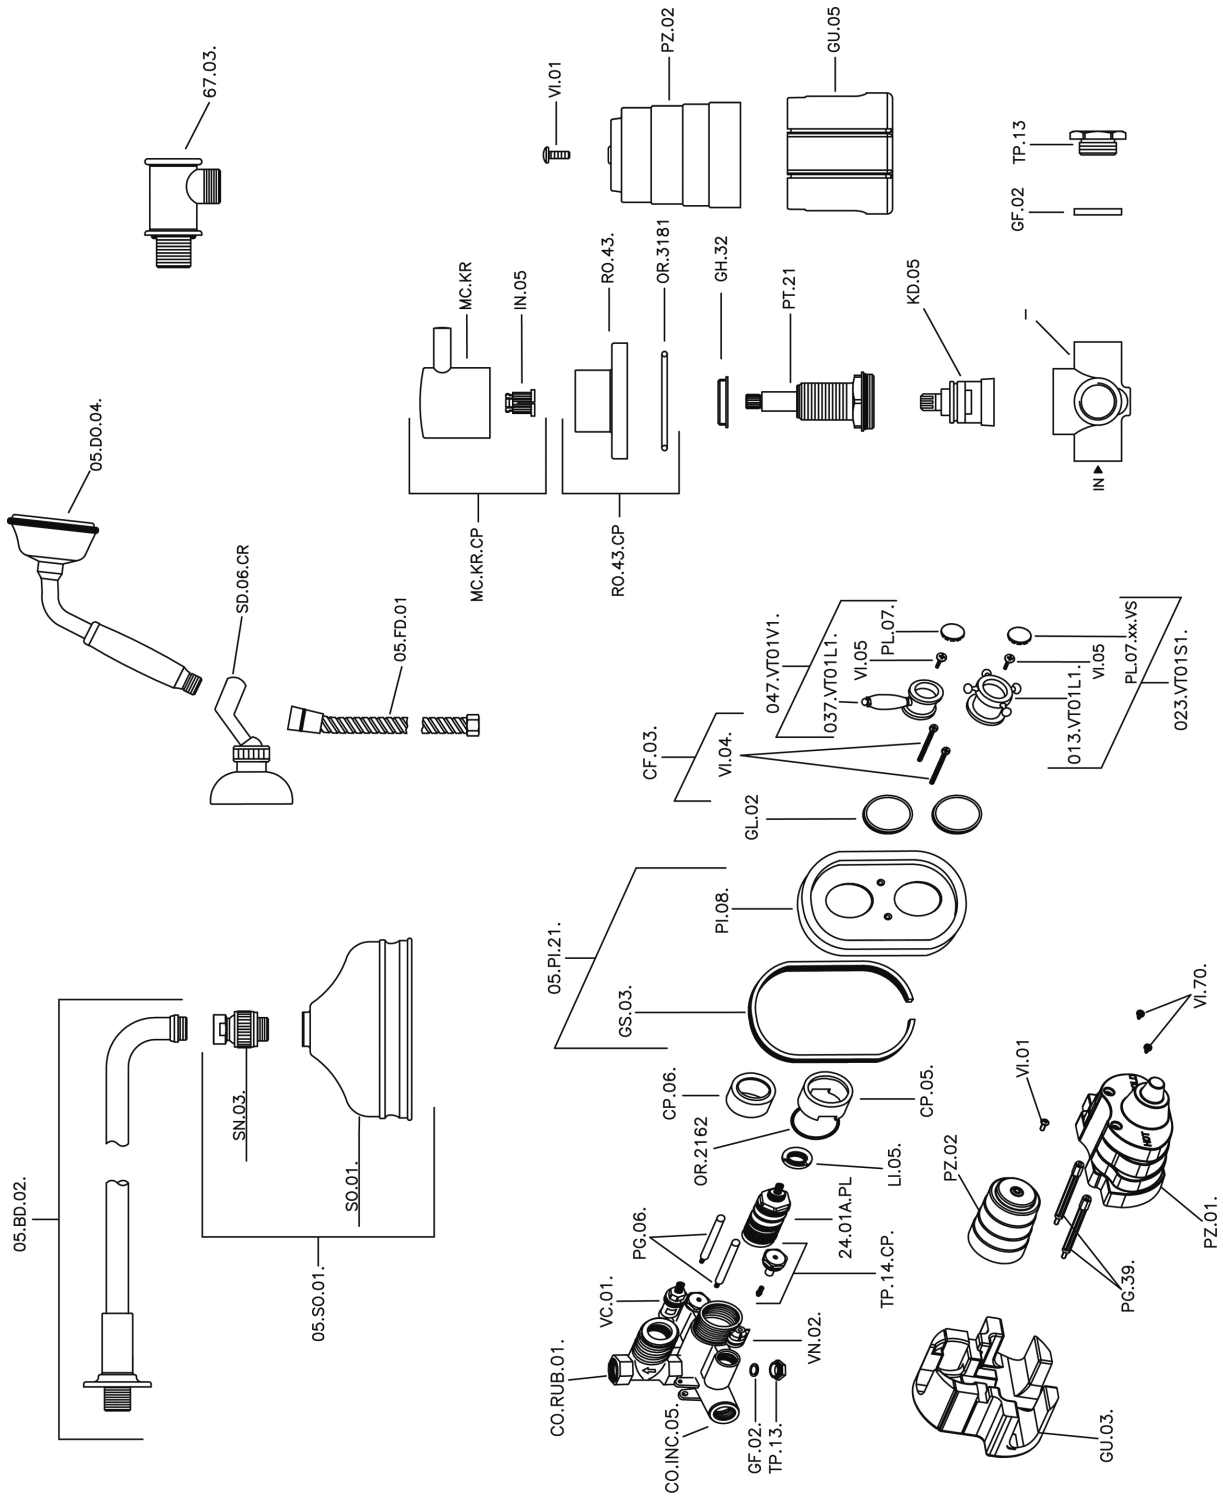

Completo miscelatore termostatico doccia incasso VICTORIAN_913.VT01H.

913.VT01H.

<http://www.huberitalia.com/completo-miscelatore-termostatico-doccia-incasso-victorian-913-vt01h>

2025-04-03