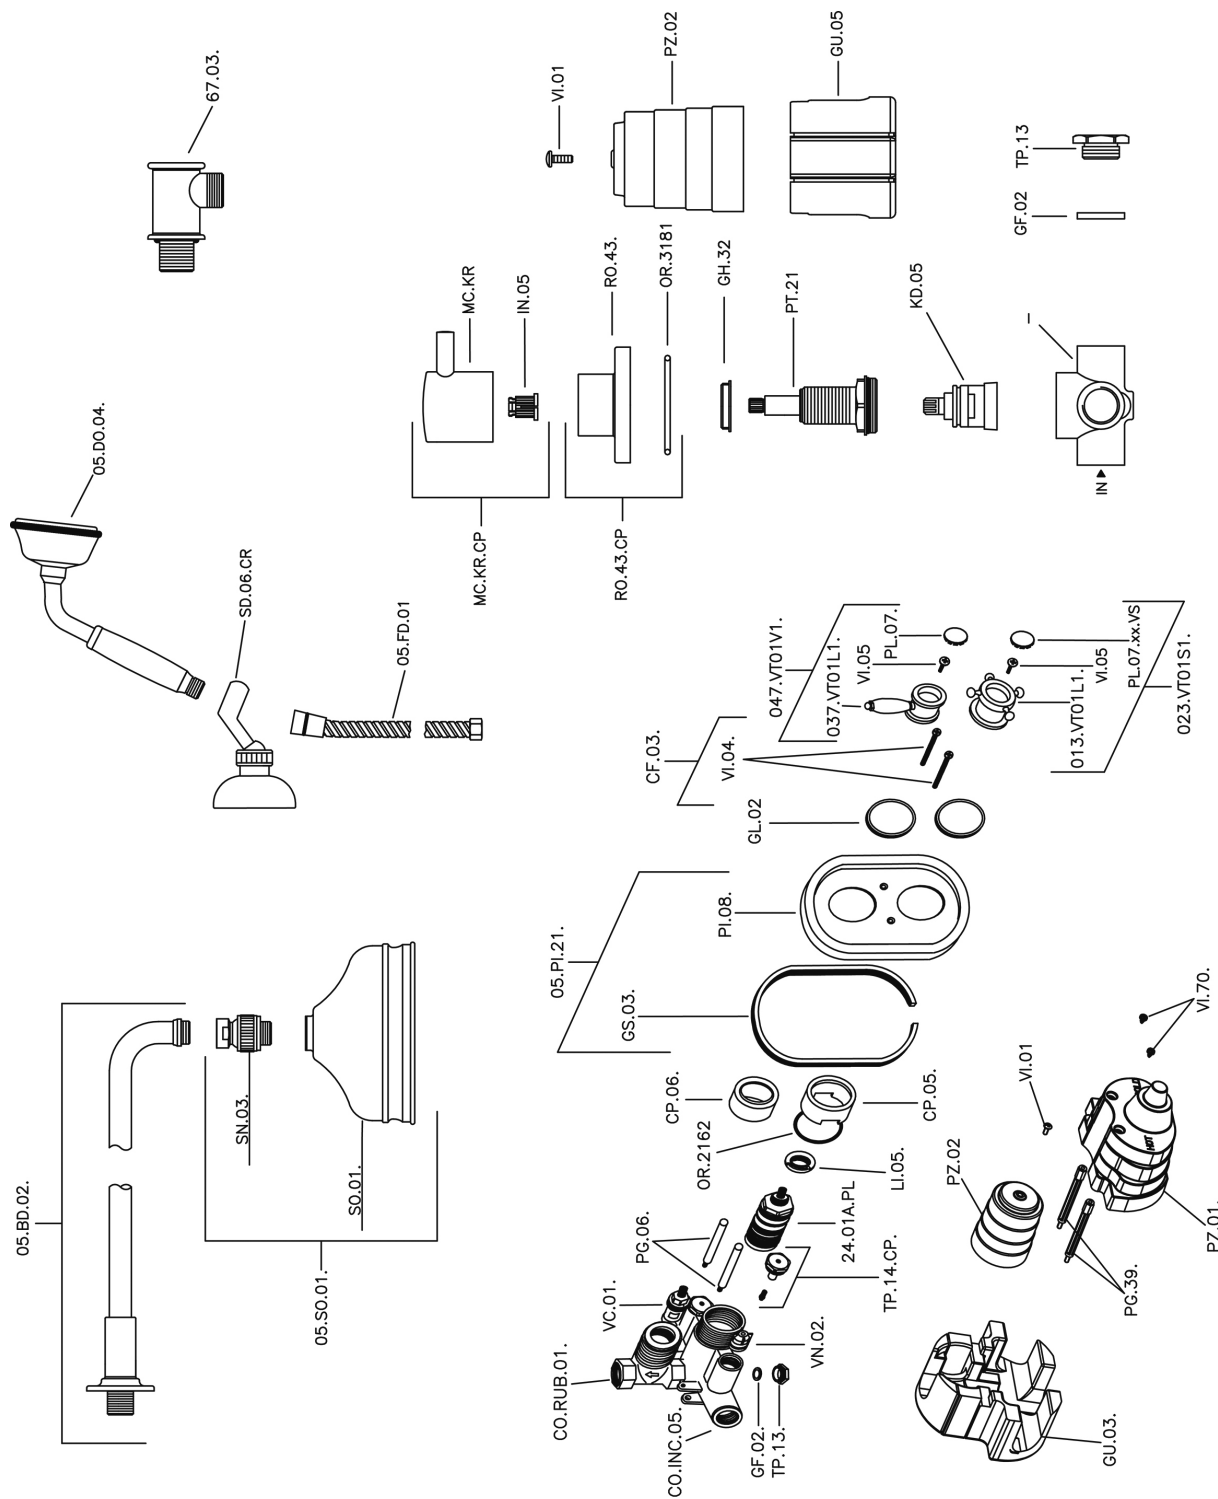

Completo miscelatore termostatico doccia incasso VICTORIAN_913.VT01H.

MODELLO **913.VT01H.**

Completo miscelatore termostatico doccia incasso, miscelatore termostatico incasso 1/2", rubinetto d'arresto con uscita 1/2", deviatore 2 uscite, supporto doccetta snodato murale, braccio doccia con soffione L.400 mm, soffione tondo D.150 mm in ottone, doccetta monogetto Classica in Ottone D.78 mm, presa d'acqua 1/2", flex Ottone 150 cm

FINITURE DISPONIBILI

-  **AC** AC Nichel Satinato Spazzolato
-  **AG** AG Oro Antico
-  **BA** BA Vecchio Bronzo
-  **CR** CR Cromo
-  **2W** 2W Oro Spazzolato

CARATTERISTICHE

Ricambio Cartuccia **24.04A.PP**

Cartuccia Termostatica Plus P 8X20

Installazione **Incasso**

Termostatico

Il Termostatico Huber è il tuo personale gestore dell'acqua che ti aiuta a gestire e controllare acqua ed energia senza sprechi.

Completo miscelatore termostatico doccia incasso VICTORIAN_913.VT01H.

913.VT01H.

<http://www.huberitalia.com/completo-miscelatore-termostatico-doccia-incasso-victorian-913-vt01h>

2025-04-02