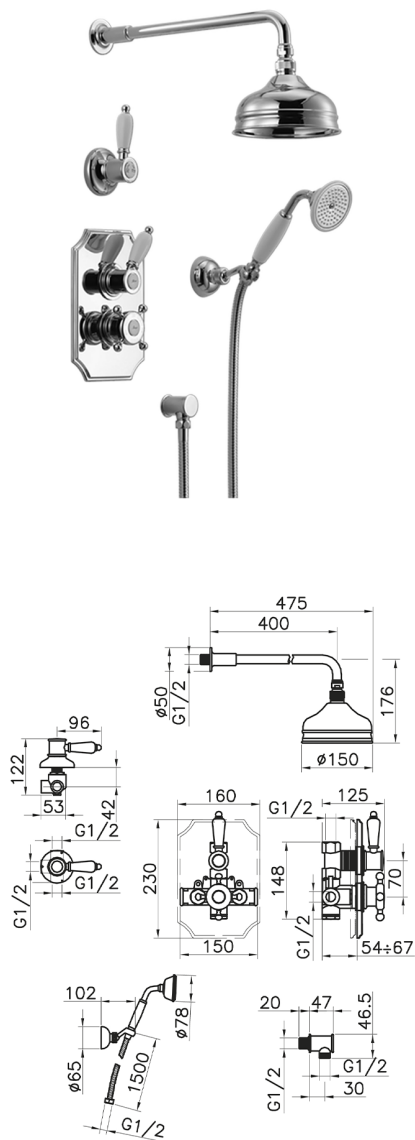

Completo miscelatore termostatico doccia incasso VICTORIAN_913.VT01H.

MODELLO **913.VT01H.**

Completo miscelatore termostatico doccia incasso, miscelatore termostatico incasso 1/2", rubinetto d'arresto con uscita 1/2", deviatore 2 uscite, supporto doccetta snodato murale, braccio doccia con soffione L.400 mm, soffione tondo D.150 mm in ottone, doccetta monogetto Classica in Ottone D.78 mm, presa d'acqua 1/2", flex Ottone 150 cm

FINITURE DISPONIBILI

-  **AC** AC Nichel Satinato Spazzolato
-  **AG** AG Oro Antico
-  **BA** BA Vecchio Bronzo
-  **CR** CR Cromo
-  **2W** 2W Oro Spazzolato

CARATTERISTICHE

Ricambio Cartuccia **24.04A.PP**

Cartuccia Termostatica Plus P 8X20

Installazione **Incasso**

Termostatico

Il Termostatico Huber è il tuo personale gestore dell'acqua che ti aiuta a gestire e controllare acqua ed energia senza sprechi.

Completo miscelatore termostatico doccia incasso VICTORIAN_913.VT01H.

913.VT01H.

<http://www.huberitalia.com/completo-miscelatore-termostatico-doccia-incasso-victorian-913-vt01h>

2025-04-02