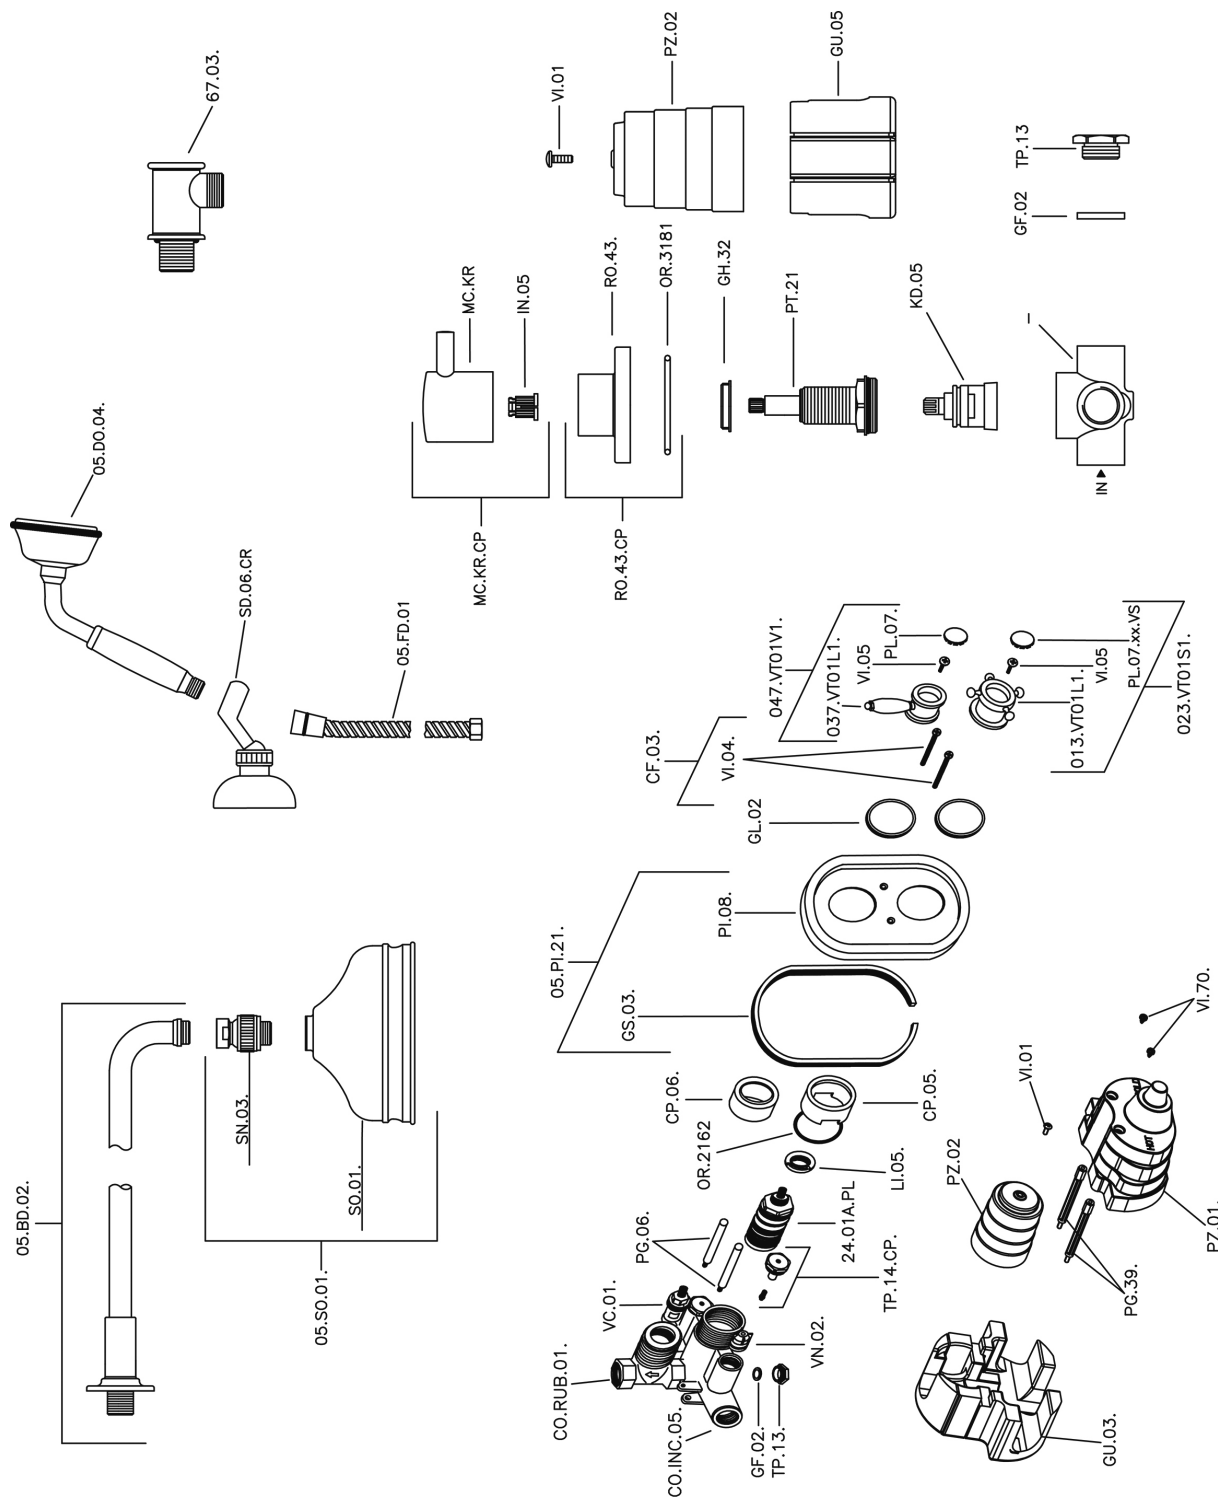

Completo miscelatore termostatico doccia incasso VICTORIAN_913.VT01H.

913.VT01H.

<http://www.huberitalia.com/completo-miscelatore-termostatico-doccia-incasso-victorian-913-vt01h>

2025-04-02