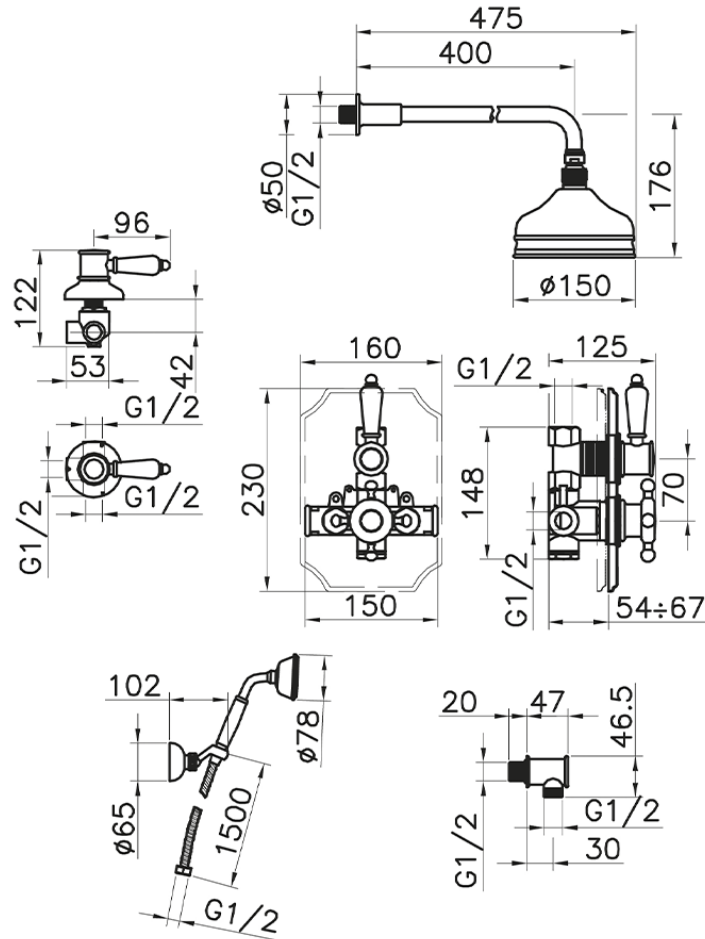

Completo miscelatore termostatico doccia incasso VICTORIAN_913.VT01H.

913.VT01H.

<http://www.huberitalia.com/completo-miscelatore-termostatico-doccia-incasso-victorian-913-vt01h>

2025-04-02