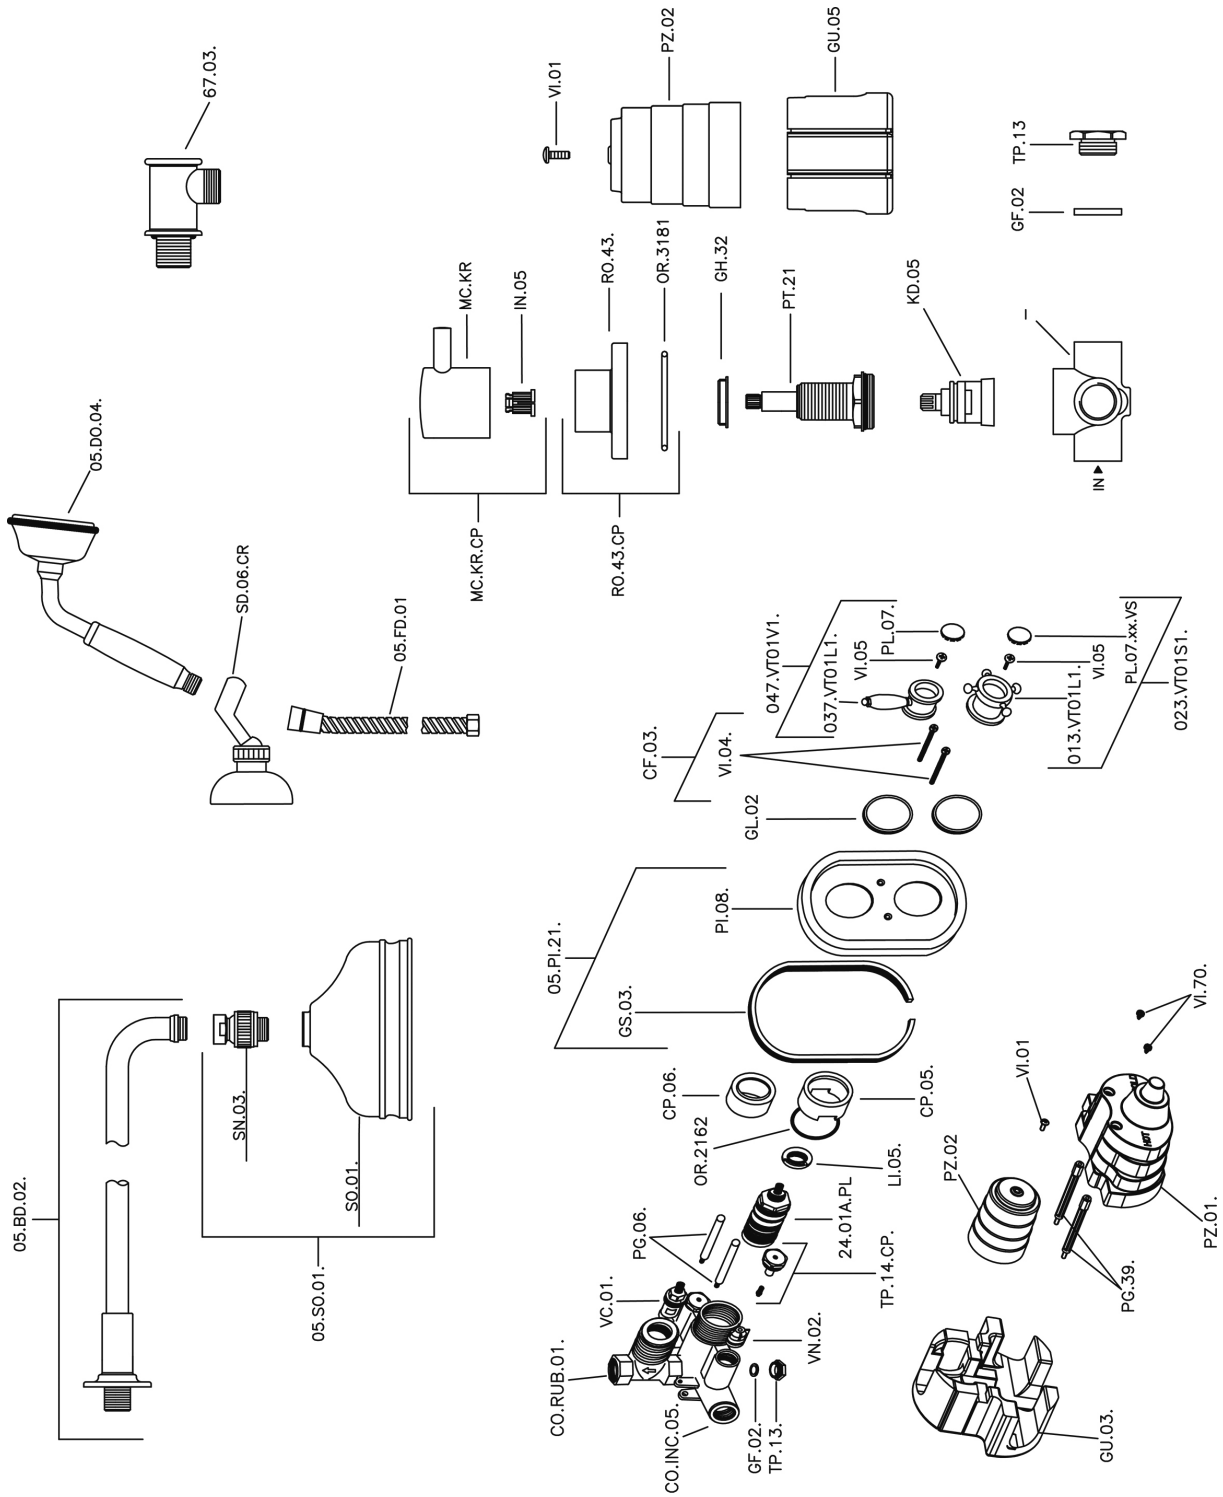

## Completo miscelatore termostatico doccia incasso VICTORIAN\_913.VT01H.

913.VT01H.

<http://www.huberitalia.com/completo-miscelatore-termostatico-doccia-incasso-victorian-913-vt01h>

2025-04-03