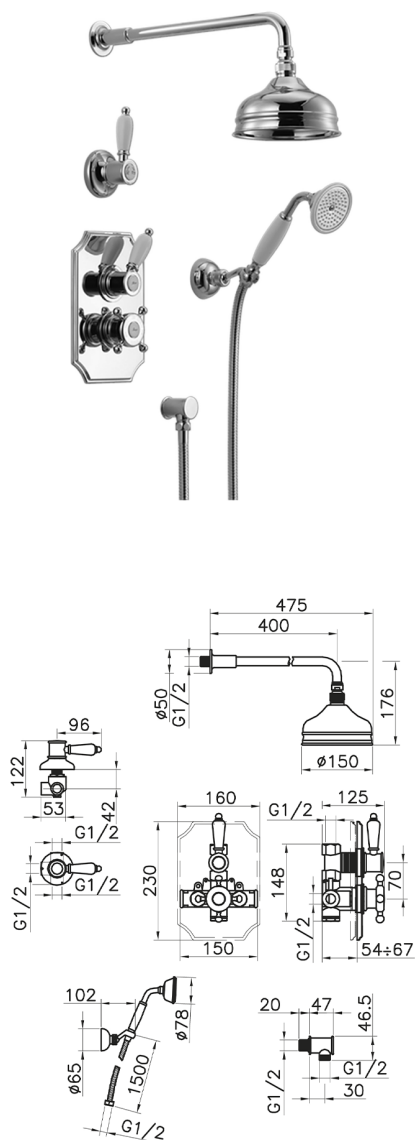

Completo miscelatore termostatico doccia incasso VICTORIAN_913.VT01H.

MODELLO **913.VT01H.**

Completo miscelatore termostatico doccia incasso, miscelatore termostatico incasso 1/2", rubinetto d'arresto con uscita 1/2", deviatore 2 uscite, supporto doccetta snodato murale, braccio doccia con soffione L.400 mm, soffione tondo D.150 mm in ottone, doccetta monogetto Classica in Ottone D.78 mm, presa d'acqua 1/2", flex Ottone 150 cm

FINITURE DISPONIBILI

-  **AC** AC Nichel Satinato Spazzolato
-  **AG** AG Oro Antico
-  **BA** BA Vecchio Bronzo
-  **CR** CR Cromo
-  **2W** 2W Oro Spazzolato

CARATTERISTICHE

Ricambio Cartuccia **24.04A.PP**

Cartuccia Termostatica Plus P 8X20

Installazione **Incasso**

Termostatico

Il Termostatico Huber è il tuo personale gestore dell'acqua che ti aiuta a gestire e controllare acqua ed energia senza sprechi.