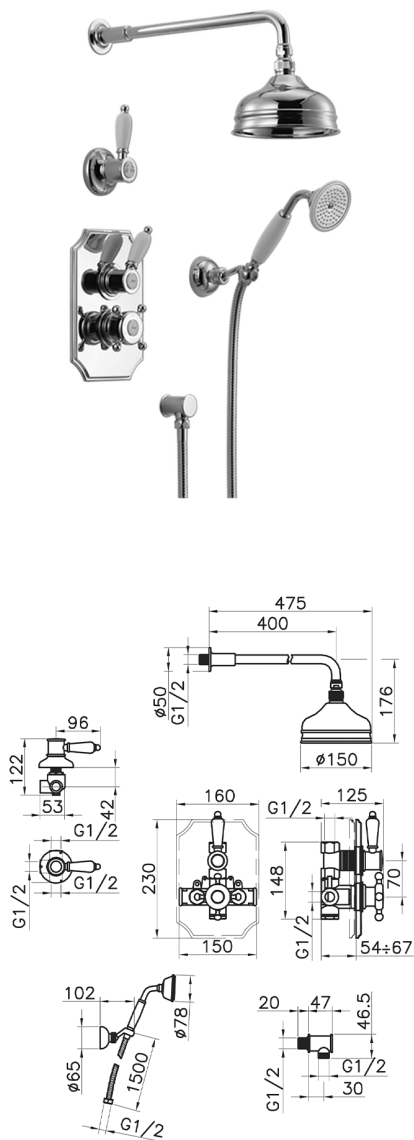

Completo miscelatore termostatico doccia incasso VICTORIAN_913.VT01H.

MODELLO **913.VT01H.**

Completo miscelatore termostatico doccia incasso, miscelatore termostatico incasso 1/2", rubinetto d'arresto con uscita 1/2", deviatore 2 uscite, supporto doccetta snodato murale, braccio doccia con soffione L.400 mm, soffione tondo D.150 mm in ottone, doccetta monogetto Classica in Ottone D.78 mm, presa d'acqua 1/2", flex Ottone 150 cm

FINITURE DISPONIBILI

-  **AC** AC Nichel Satinato Spazzolato
-  **AG** AG Oro Antico
-  **BA** BA Vecchio Bronzo
-  **CR** CR Cromo
-  **2W** 2W Oro Spazzolato

CARATTERISTICHE

Ricambio Cartuccia **24.04A.PP**

Cartuccia Termostatica Plus P 8X20

Installazione **Incasso**

Termostatico

Il Termostatico Huber è il tuo personale gestore dell'acqua che ti aiuta a gestire e controllare acqua ed energia senza sprechi.