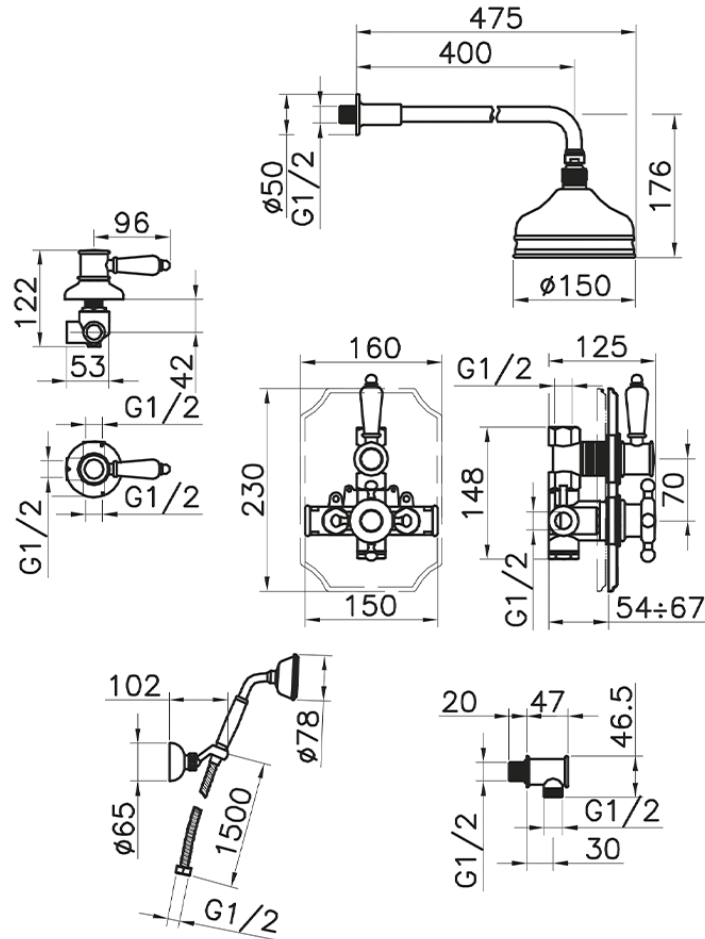

Completo miscelatore termostatico doccia incasso VICTORIAN_913.VT01H.

913.VT01H.

<http://www.huberitalia.com/completo-miscelatore-termostatico-doccia-incasso-victorian-913-vt01h>

2025-04-03