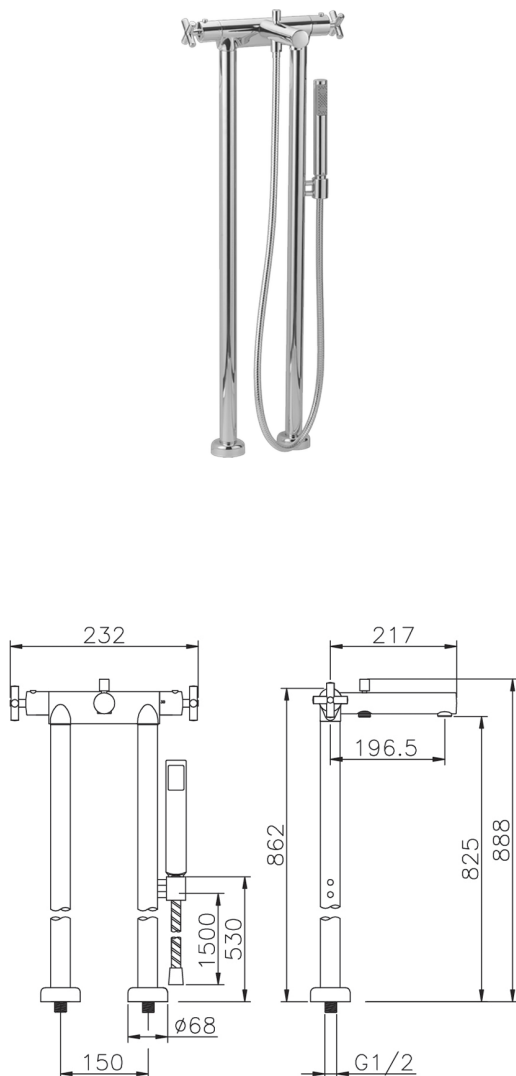

Miscelatore termostatico vasca a pavimento SUITE_SUT39010

MODELLO **SUT39010**

Miscelatore termostatico vasca a pavimento, supporto doccetta su colonna, doccetta monogetto minimalista D.27 mm ABS, flex Ottone 150 cm

FINITURE DISPONIBILI

-  **21** 21 Cromo
-  **40** 40 Nero Opaco
-  **2F** 2F Nichel Spazzolato
-  **2W** 2W Oro Spazzolato

CARATTERISTICHE

Ricambio Cartuccia **24.04A.PP**

Cartuccia Termostatica Plus P 8X20

Termostatico

Il Termostatico Huber è il tuo personale gestore dell'acqua che ti aiuta a gestire e controllare acqua ed energia senza sprechi.

Miscelatore termostatico vasca a pavimento SUITE_SUT39010

SUT39010

<http://www.huberitalia.com/miscelatore-termostatico-vasca-a-pavimento-suite-sut39010>

2025-04-04