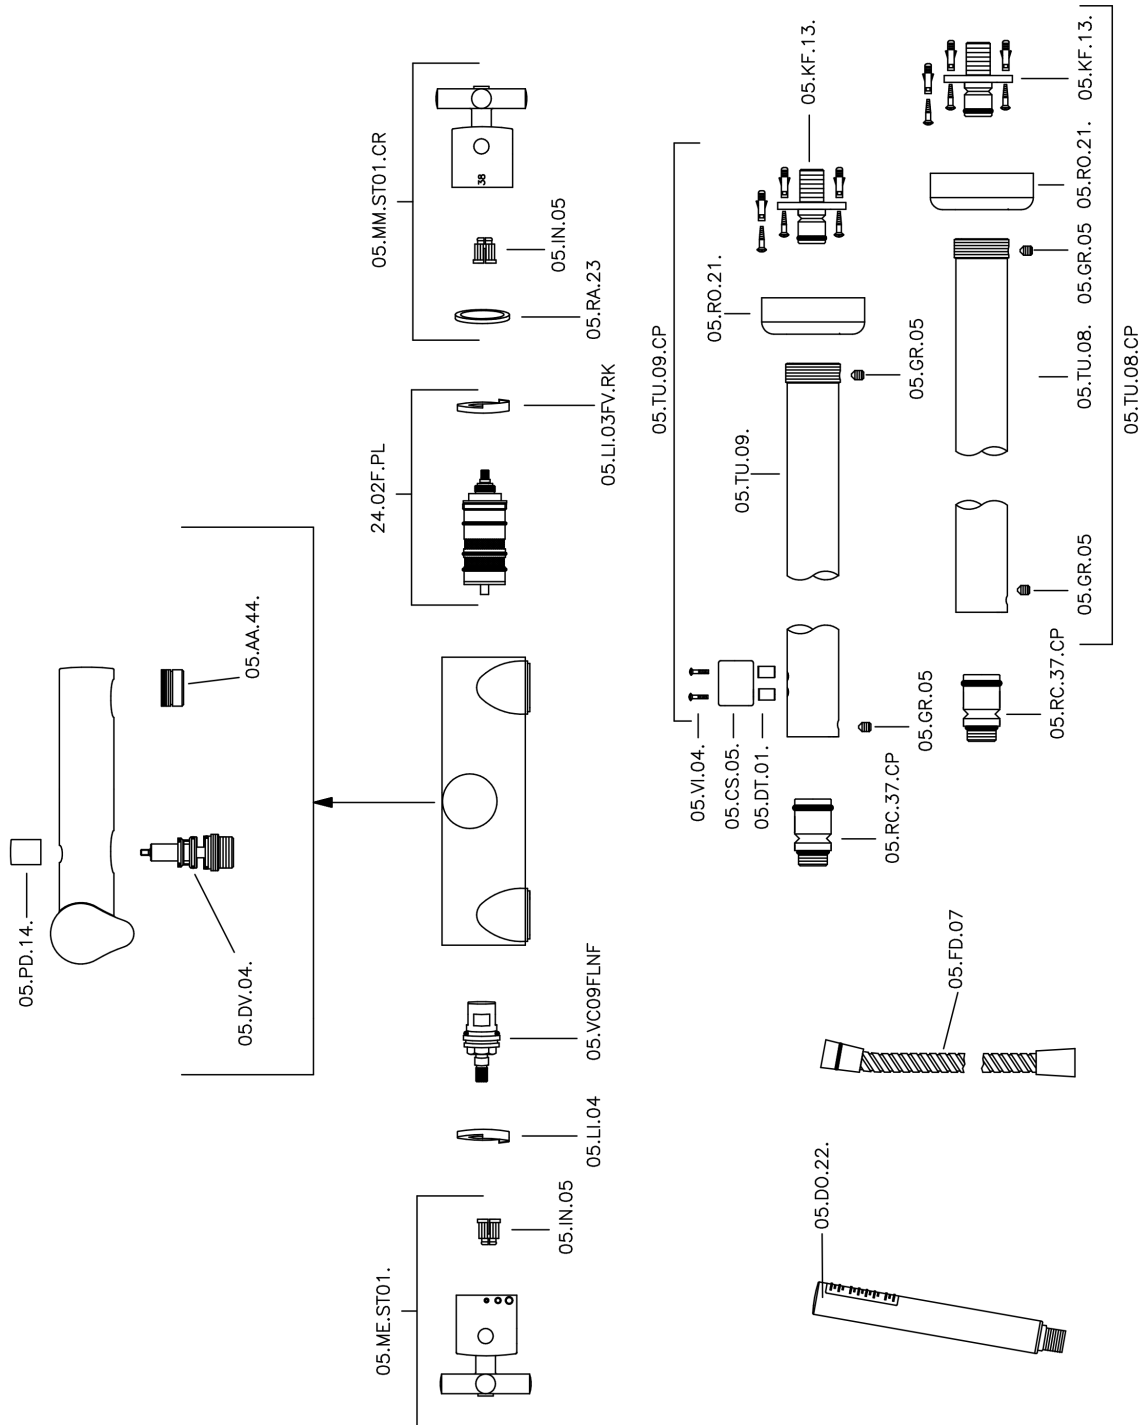

Miscelatore termostatico vasca a pavimento SUITE_SUT39010

MODELLO **SUT39010**

Miscelatore termostatico vasca a pavimento, supporto doccetta su colonna, doccetta monogetto minimalista D.27 mm ABS, flex Ottone 150 cm

FINITURE DISPONIBILI

-  **21** 21 Cromo
-  **40** 40 Nero Opaco
-  **2F** 2F Nichel Spazzolato
-  **2W** 2W Oro Spazzolato

CARATTERISTICHE

Ricambio Cartuccia **24.04A.PP**

Cartuccia Termostatica Plus P 8X20

Termostatico

Il Termostatico Huber è il tuo personale gestore dell'acqua che ti aiuta a gestire e controllare acqua ed energia senza sprechi.

Miscelatore termostatico vasca a pavimento SUITE_SUT39010

SUT39010

<http://www.huberitalia.com/miscelatore-termostatico-vasca-a-pavimento-suite-sut39010>

2025-04-04