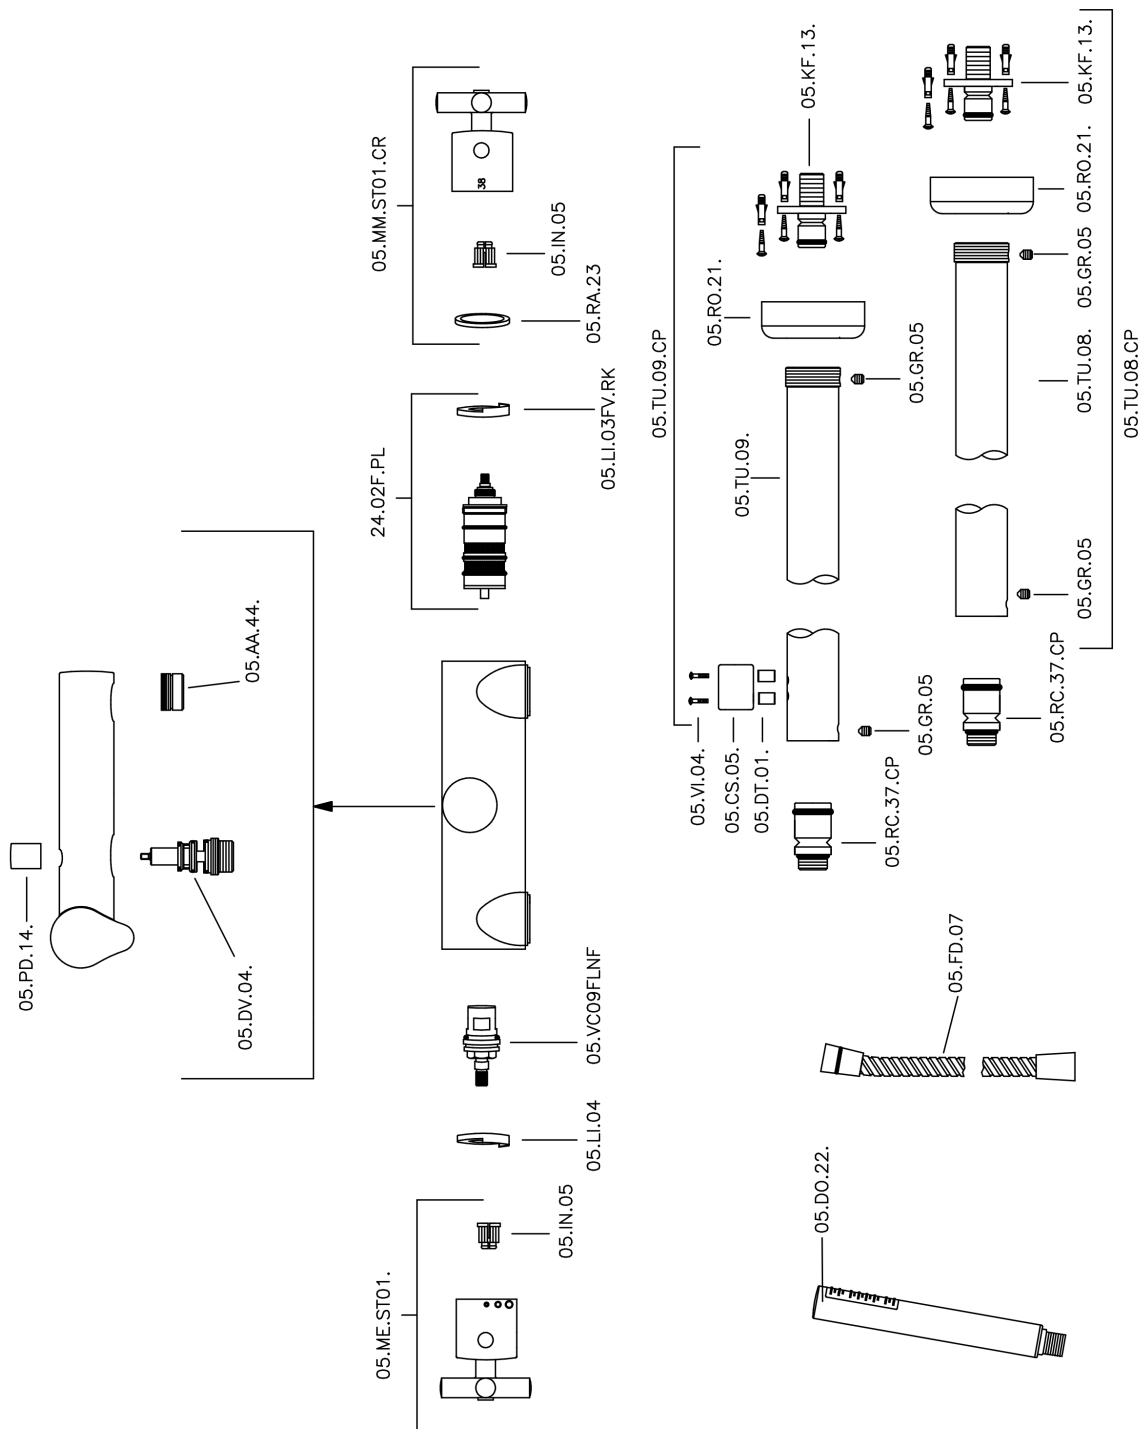

Miscelatore termostatico vasca a pavimento SUITE_SUT39010

SUT39010

<http://www.huberitalia.com/miscelatore-termostatico-vasca-a-pavimento-suite-sut39010>

2025-04-04