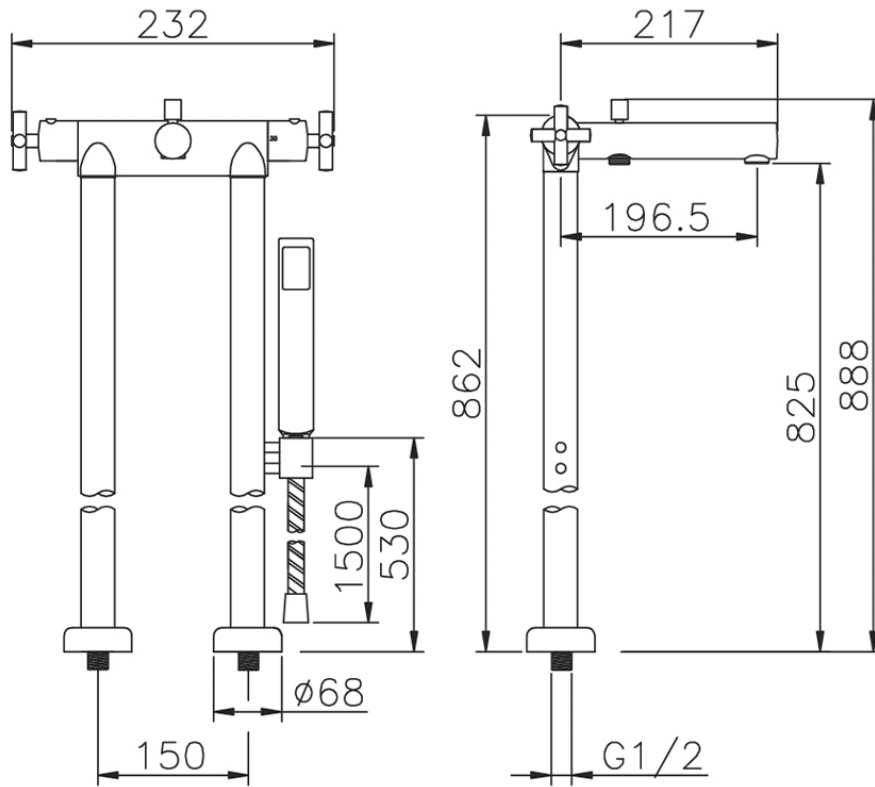

Miscelatore termostatico vasca a pavimento SUITE\_SUT39010

SUT39010

<http://www.huberitalia.com/miscelatore-termostatico-vasca-a-pavimento-suite-sut39010>

2025-04-03