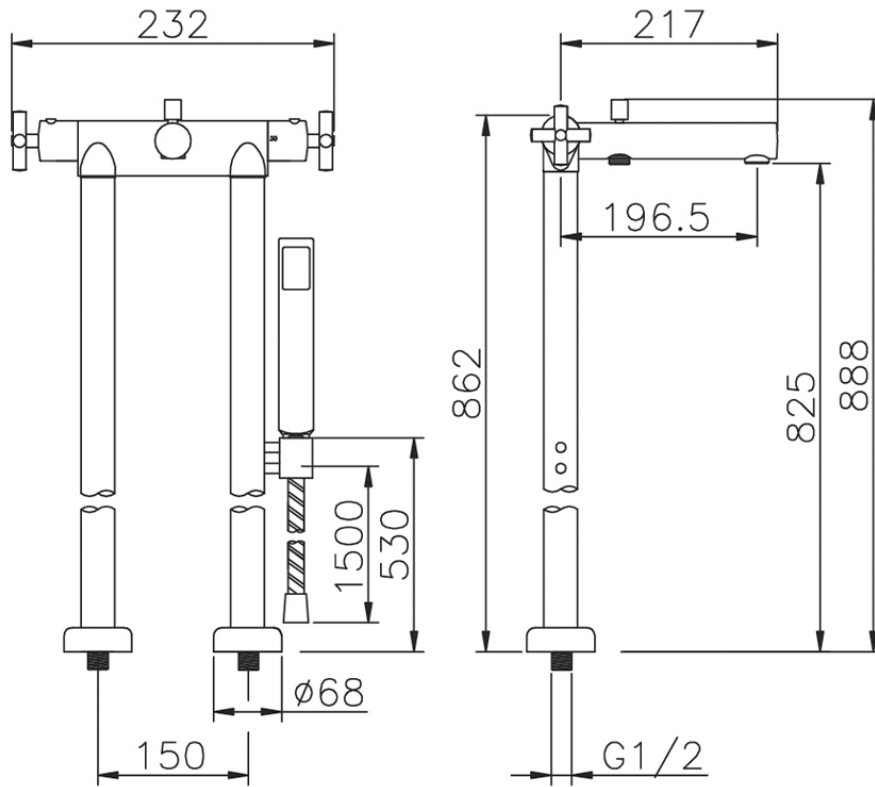

Miscelatore termostatico vasca a pavimento SUITE_SUT39010

SUT39010

<http://www.huberitalia.com/miscelatore-termostatico-vasca-a-pavimento-suite-sut39010>

2025-04-03