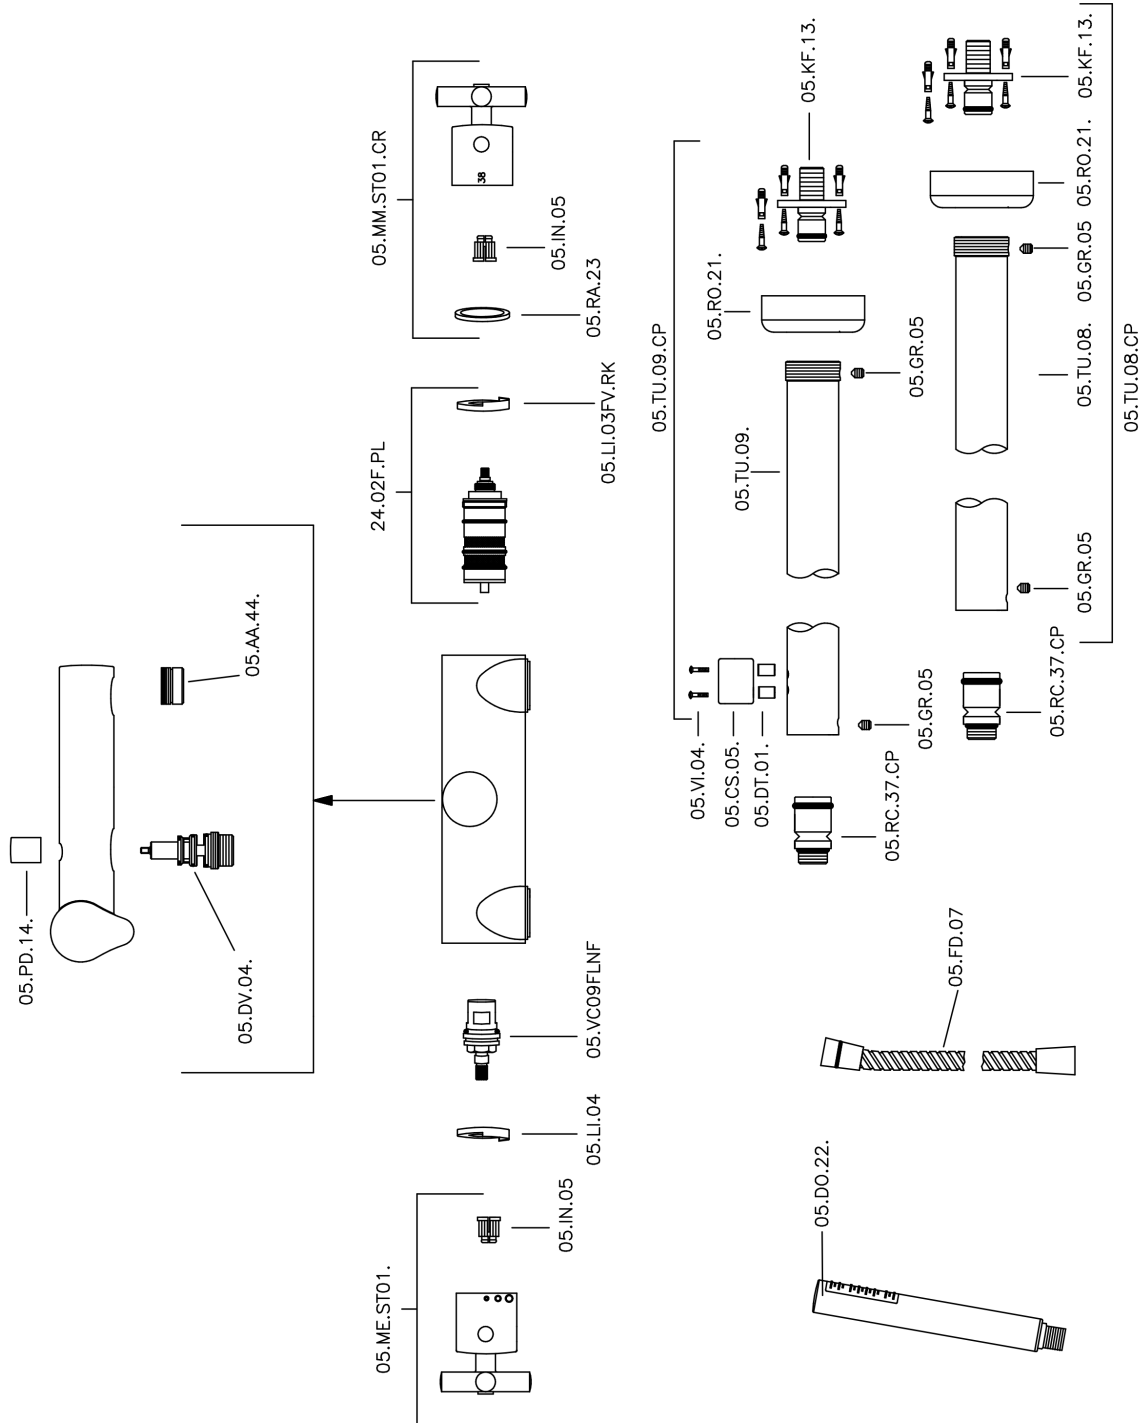

Miscelatore termostatico vasca a pavimento SUITE_SUT39010

SUT39010

<http://www.huberitalia.com/miscelatore-termostatico-vasca-a-pavimento-suite-sut39010>

2025-04-03