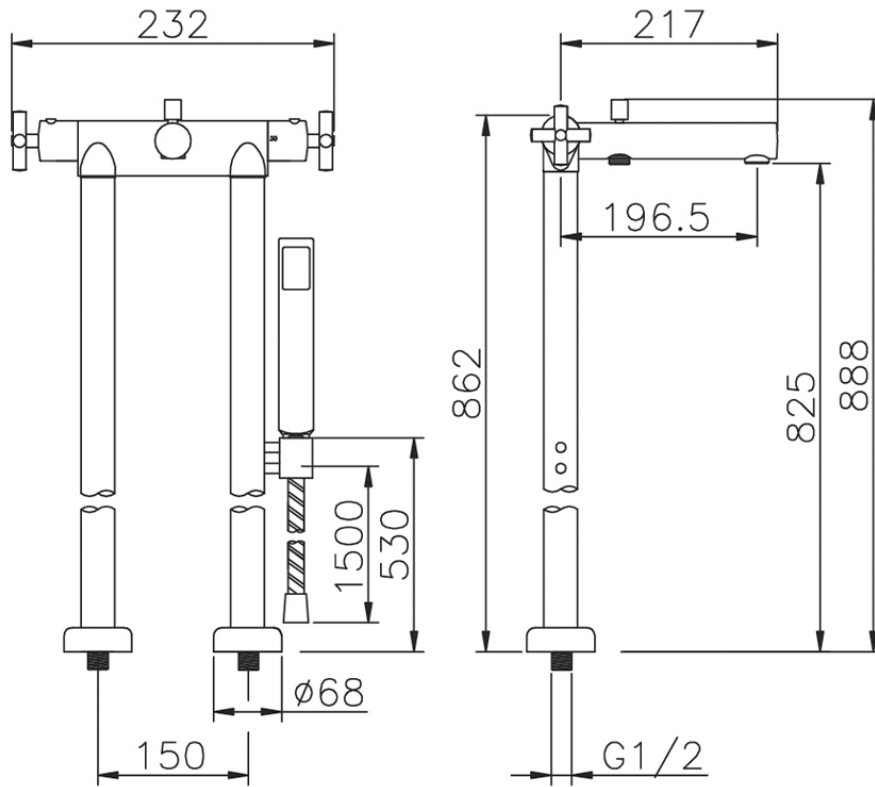

Miscelatore termostatico vasca a pavimento SUITE\_SUT39010

SUT39010

<http://www.huberitalia.com/miscelatore-termostatico-vasca-a-pavimento-suite-sut39010>

2025-04-04