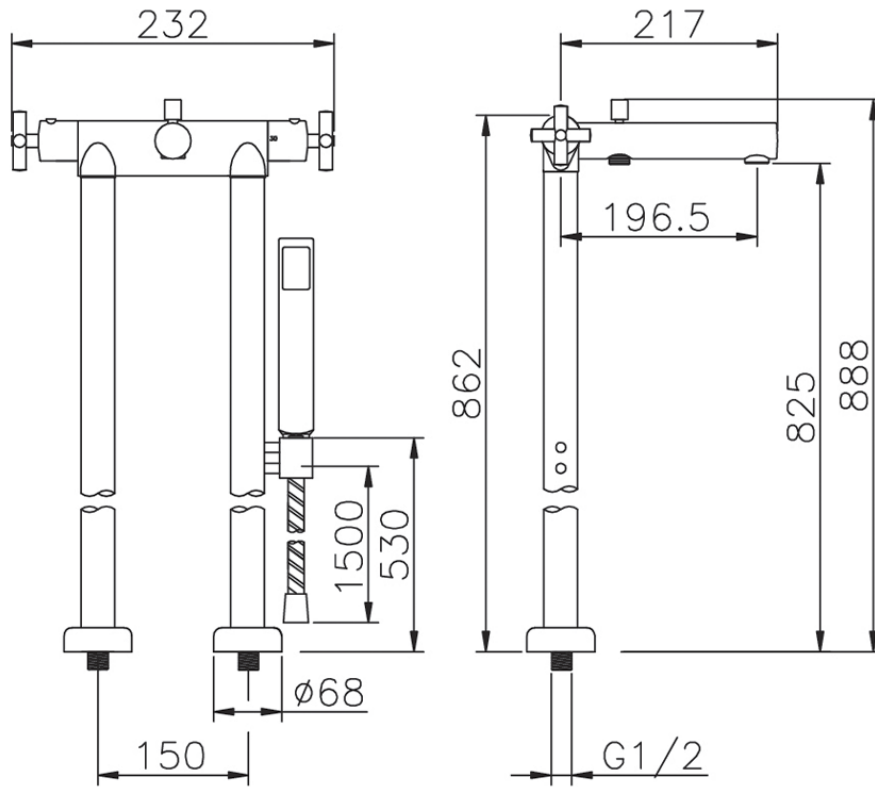

Miscelatore termostatico vasca a pavimento SUITE_SUT39010

SUT39010

<http://www.huberitalia.com/miscelatore-termostatico-vasca-a-pavimento-suite-sut39010>

2025-04-04