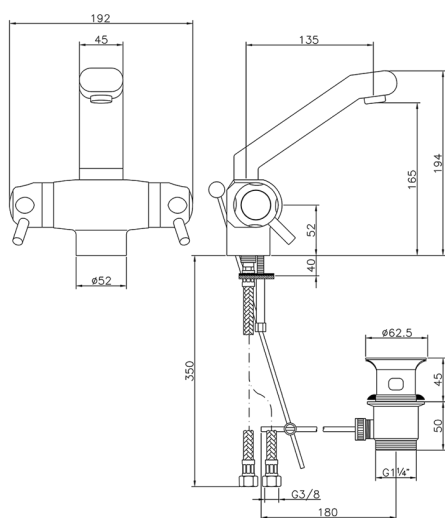

## Miscelatore termostatico lavabo THERMO\_CPT51010

MODELLO **CPT51010**

Miscelatore termostatico lavabo, con scarico  
1"1/4, flex inox G.3/8"

FINITURE DISPONIBILI

**21** 21 Cromo

CARATTERISTICHE

Ricambio Cartuccia **24.02AB.PL**

**Cartuccia Termostatica Plus 12x32**